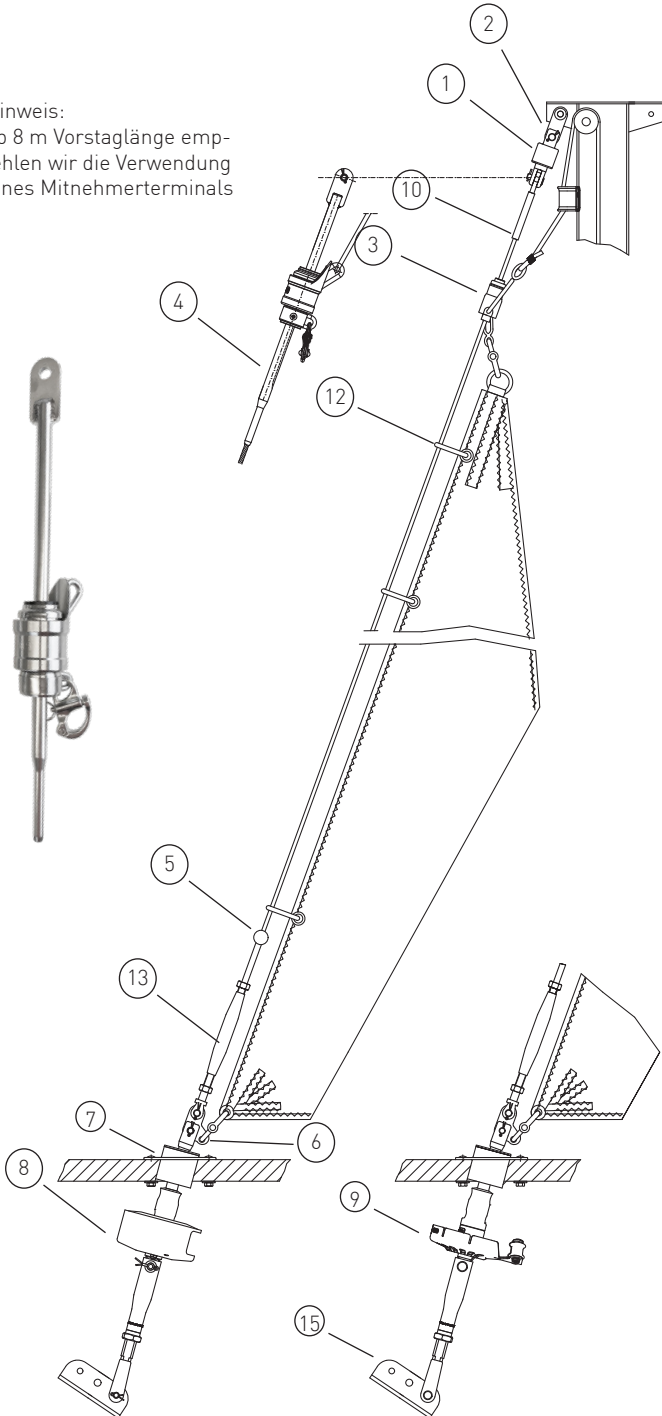

Basisangebot

Gerne erstellen wir Ihnen ein individuelles Angebot für Ihr Schiff

Max. Segelfläche: 35 m²
 Max. Schiffsgewicht: 3,5 t
 Max. Vorstag Ø: 6 mm
 Max. Vorstaglänge: 16 m

Hinweis:
 ab 8 m Vorstaglänge emp-
 fehlen wir die Verwendung
 eines Mitnehmerterminals

	Artikel Nr.	Preis	
1	Stagwirbel	STW III	--
2	Lasche 50 mm (alternativ Gabel oder Toggle)	L50-25-8	--
3	Fallschlitten	FS II-DK	--
4	Mitnehmer-Terminal	37/39-6VST	--
5	Stopperkugel	SS2535S	--
6	Dreilochscheibe	18/10-II	--
7	Decksdurchführung mit Doppelkardan	DD II	--
8	Fockroller Trommel	F IV-2	--
9	Fockroller Endlos	FE IV-2	--

Richtpreis inkl. 19% MwSt.		
mit Fockroller Trommel - F IV-2	--	2.896 EUR
mit Fockroller Endlos - FE IV-2	--	2.921 EUR

Der Richtpreis gilt für o.a. Einzelteile ab Werk Markdorf (EXW). Ohne Montage, Leine, Leinenführung, Vorstag, Konfektionieren, Pütting, Verlängerungen, Verpackung, weiteres Zubehör. Gerne erstellen wir für Sie ein individuelles Angebot.

	Artikel Nr.	Preis inkl. 19 % MwSt.
Ø 6 mm / Länge 2 x 4 m (Farbe: dunkelblau)	LE-D6-L8	63,46 EUR
Ø 6 mm / Länge 2 x 5 m (Farbe: dunkelblau)	LE-D6-L10	71,97 EUR
Ø 8 mm / Länge 2 x 6 m (Farbe: dunkelblau)	LE-D8-L12	90,12 EUR
Ø 8 mm / Länge 2 x 8 m (Farbe: dunkelblau)	LE-D8-L16	99,92 EUR
Ø 10 mm / Länge 2 x 9 m (Farbe: dunkelblau)	LE-D10-L18	121,45 EUR
Ø 10 mm / Länge 2 x 10 m (Farbe: dunkelblau)	LE-D10-L20	135,67 EUR