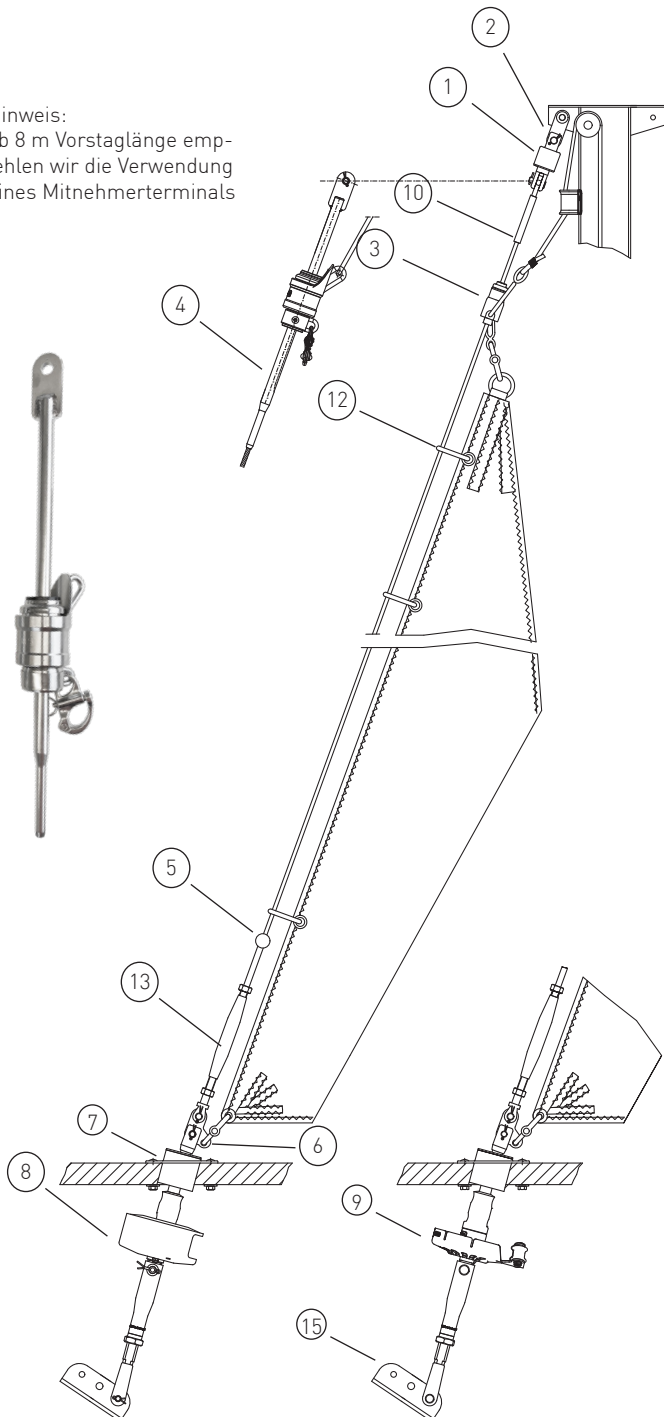

Basisangebot

Gerne erstellen wir Ihnen ein individuelles Angebot für Ihr Schiff

Max. Segelfläche: 35 m²
 Max. Schiffsgewicht: 3,5 t
 Max. Vorstag Ø: 6 mm
 Max. Vorstagslänge: 16 m

Hinweis:
 ab 8 m Vorstagslänge emp-
 fehlen wir die Verwendung
 eines Mitnehmerterminals

	Artikel Nr.	Preis
1	Stagwirbel STW III	--
2	Lasche 50 mm (alternativ Gabel oder Toggle) L50-25-8	--
3	Fallschlitten FS II-DK	--
4	Mitnehmer-Terminal 37/39-6VST	--
5	Stopperkugel SS2535S	--
6	Dreilochscheibe 18/10-II	--
7	Decksdurchführung mit Doppelkardan DD II	--
8	Fockroller Trommel F III-2	--
9	Fockroller Endlos FE III-2	--

Richtpreis inkl. 19% MwSt.		
mit Fockroller Trommel - F III-2	--	2.510 EUR
mit Fockroller Endlos - FE III-2	--	2.541 EUR

Der Richtpreis gilt für o.a. Einzelteile ab Werk Markdorf (EXW). Ohne Montage, Leine, Leinenführung, Vorstag, Konfektionieren, Pütting, Verlängerungen, Verpackung, weiteres Zubehör. Gerne erstellen wir für Sie ein individuelles Angebot.

Bedieneleine Fockroller Classic

Ø 4 mm / Länge 10 m (Farbe: dunkelblau)	L-D4-L10	8,85 EUR
Ø 6 mm / Länge 16 m (Farbe: dunkelblau)	L-D6-L16	24,68 EUR
Ø 8 mm / Länge 22 m (Farbe: dunkelblau)	L-D8-L22	56,55 EUR
Ø 10 mm / Länge 28 m (Farbe: dunkelblau)	L-D10-L28	117,55 EUR