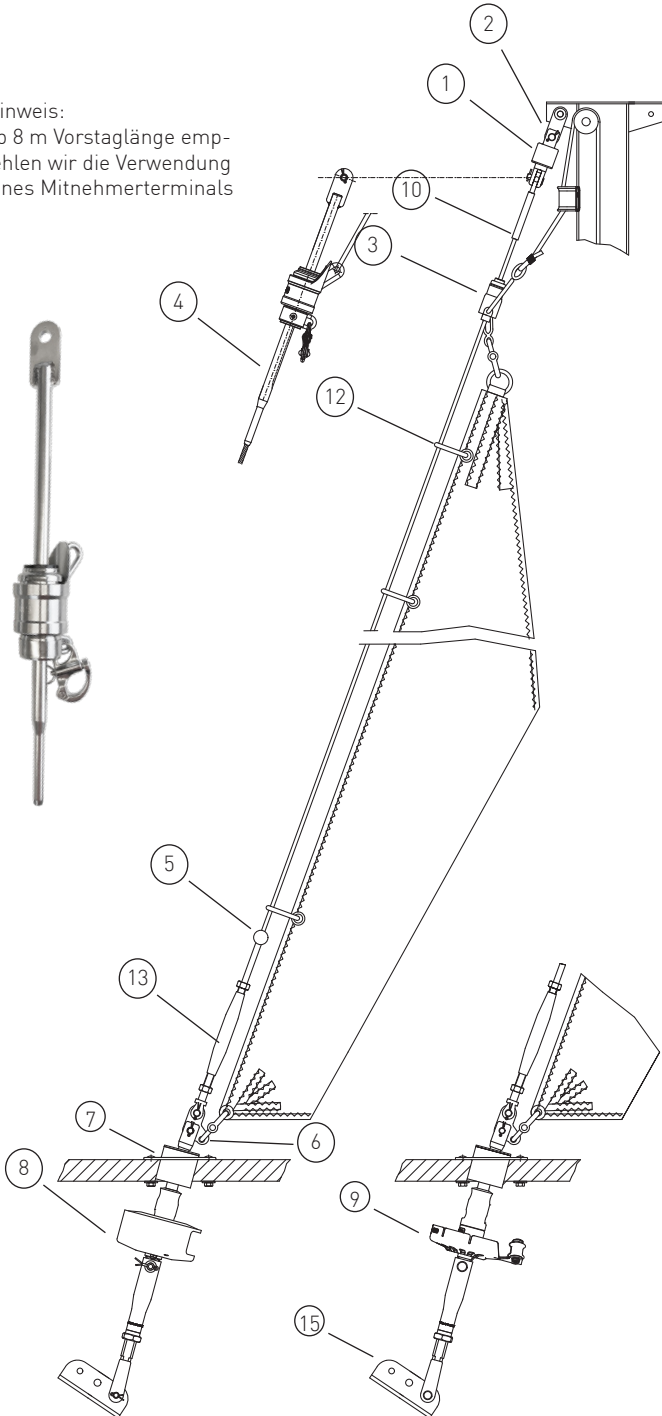

Basisangebot

Gerne erstellen wir Ihnen ein individuelles Angebot für Ihr Schiff

Max. Segelfläche: 25 m²
 Max. Schiffsgewicht: 2,5 t
 Max. Vorstag Ø: 5 mm
 Max. Vorstaglänge: 12 m

Hinweis:
 ab 8 m Vorstaglänge emp-
 fehlen wir die Verwendung
 eines Mitnehmerterminals

	Artikel Nr.	Preis	
1	Stagwirbel	STW II-5	--
2	Lasche 48 mm (alternativ Gabel oder Toggle)	L48-20-6	--
3	Fallschlitten	FS II-DK	--
4	Mitnehmer-Terminal	37/39-5VST	--
5	Stopperkugel	SS2535S	--
6	Dreilochscheibe	18/9	--
7	Decksdurchführung mit Doppelkardan	DD I	--
8	Fockroller Trommel	F II-2	--
9	Fockroller Endlos	FE II-2	--

Richtpreis inkl. 19% MwSt.		
mit Fockroller Trommel - F II-2	--	2.175 EUR
mit Fockroller Endlos - FE II-2	--	2.199 EUR

Der Richtpreis gilt für o.a. Einzelteile ab Werk Markdorf (EXW). Ohne Montage, Leine, Leinenführung, Vorstag, Konfektionieren, Pütting, Verlängerungen, Verpackung, weiteres Zubehör. Gerne erstellen wir für Sie ein individuelles Angebot.

	Artikel Nr.	Preis inkl. 19 % MwSt.
Ø 6 mm / Länge 2 x 4 m (Farbe: dunkelblau)	LE-D6-L8	63,46 EUR
Ø 6 mm / Länge 2 x 5 m (Farbe: dunkelblau)	LE-D6-L10	71,97 EUR
Ø 8 mm / Länge 2 x 6 m (Farbe: dunkelblau)	LE-D8-L12	90,12 EUR
Ø 8 mm / Länge 2 x 8 m (Farbe: dunkelblau)	LE-D8-L16	99,92 EUR
Ø 10 mm / Länge 2 x 9 m (Farbe: dunkelblau)	LE-D10-L18	121,45 EUR
Ø 10 mm / Länge 2 x 10 m (Farbe: dunkelblau)	LE-D10-L20	135,67 EUR