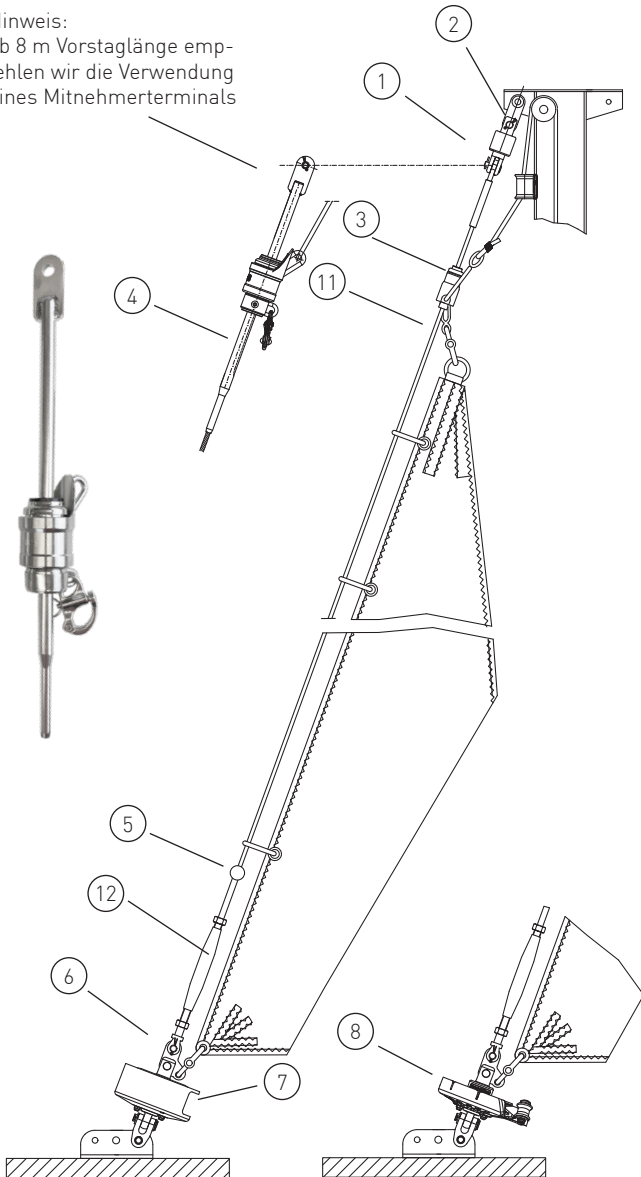

## Basisangebot

Gerne erstellen wir Ihnen ein individuelles Angebot für Ihr Schiff

Max. Segelfläche:	50 m <sup>2</sup>
Max. Schiffsgewicht:	9 t
Max. Vorstag Ø:	8 / 10 mm (Draht) - 17 / 8,4 mm (Rod)
Max. Vorstaglänge:	15 m

Hinweis:  
ab 8 m Vorstaglänge emp-  
fehlen wir die Verwendung  
eines Mitnehmerterminals

	Artikel Nr.	Preis	
1	Stagwirbel	STW IV+	--
2	Lasche 75 mm (alternativ Gabel oder Toggle)	L75-35-12	--
3	Fallschlitten mit Kupplung	FS III-DK	--
4	Mitnehmer-Terminal	37/208-5VST	--
5	Stopperkugel	HD02839	--
6	Dreilochscheibe	18-10-IV+	--
7	Fockroller Trommel	F IV+	--
8	Fockroller Endlos	FE IV+	--

Richtpreis inkl. 19% MwSt.		
mit Fockroller Trommel - F IV+	--	2.922 EUR
mit Fockroller Endlos - FE IV+	--	2.963 EUR

Der Richtpreis gilt für o.a. Einzelteile ab Werk Markdorf (EXW). Ohne Montage, Leine, Leinenführung, Vorstag, Konfektionieren, Pütting, Verlängerungen, Verpackung, weiteres Zubehör. Gerne erstellen wir für Sie ein individuelles Angebot.

## Bedieneleine Fockroller Classic

Ø 4 mm / Länge 10 m (Farbe: dunkelblau)	L-D4-L10	8,85 EUR
Ø 6 mm / Länge 16 m (Farbe: dunkelblau)	L-D6-L16	24,68 EUR
Ø 8 mm / Länge 22 m (Farbe: dunkelblau)	L-D8-L22	56,55 EUR
Ø 10 mm / Länge 28 m (Farbe: dunkelblau)	L-D10-L28	117,55 EUR