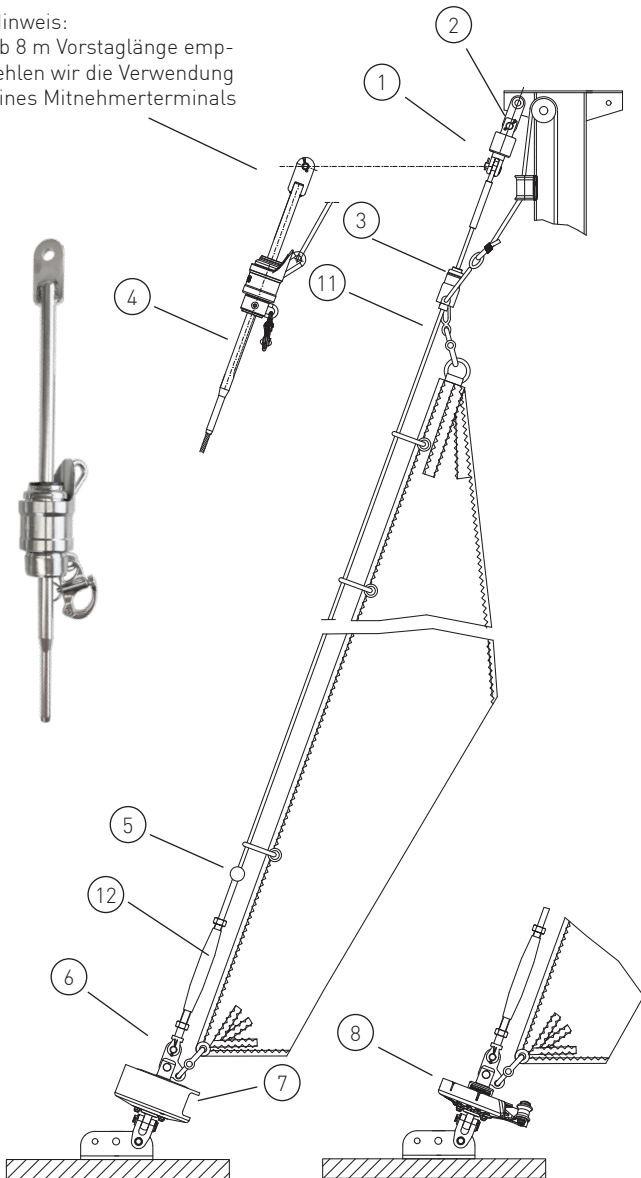

Basisangebot

Gerne erstellen wir Ihnen ein individuelles Angebot für Ihr Schiff

Max. Segelfläche: 50 m²
 Max. Schiffsgewicht: 6 t
 Max. Vorstag Ø: 7 / 8 mm
 Max. Vorstagslänge: 15 m

Hinweis:
 ab 8 m Vorstagslänge emp-
 fehlen wir die Verwendung
 eines Mitnehmerterminals

	Artikel Nr.	Preis
1	Stagwirbel STW IV	--
2	Lasche 75 mm (alternativ Gabel oder Toggle) L75-30-10	--
3	Fallschlitten mit Kupplung FS III-DK	--
4	Mitnehmer-Terminal 37/43-7VST	--
5	Stopperkugel HD02839	--
6	Dreilochscheibe 18/10-III	--
7	Fockroller Trommel F IV	--
8	Fockroller Endlos FE IV	--

Richtpreis inkl. 19% MwSt.		
mit Fockroller Trommel - F IV	--	2.355 EUR
mit Fockroller Endlos - FE IV	--	2.380 EUR

Der Richtpreis gilt für o.a. Einzelteile ab Werk Markdorf (EXW). Ohne Montage, Leine, Leinenführung, Vorstag, Konfektionieren, Pütting, Verlängerungen, Verpackung, weiteres Zubehör. Gerne erstellen wir für Sie ein individuelles Angebot.

Bedieneleine Fockroller Classic

Ø 4 mm / Länge 10 m (Farbe: dunkelblau)	L-D4-L10	8,85 EUR
Ø 6 mm / Länge 16 m (Farbe: dunkelblau)	L-D6-L16	24,68 EUR
Ø 8 mm / Länge 22 m (Farbe: dunkelblau)	L-D8-L22	56,55 EUR
Ø 10 mm / Länge 28 m (Farbe: dunkelblau)	L-D10-L28	117,55 EUR