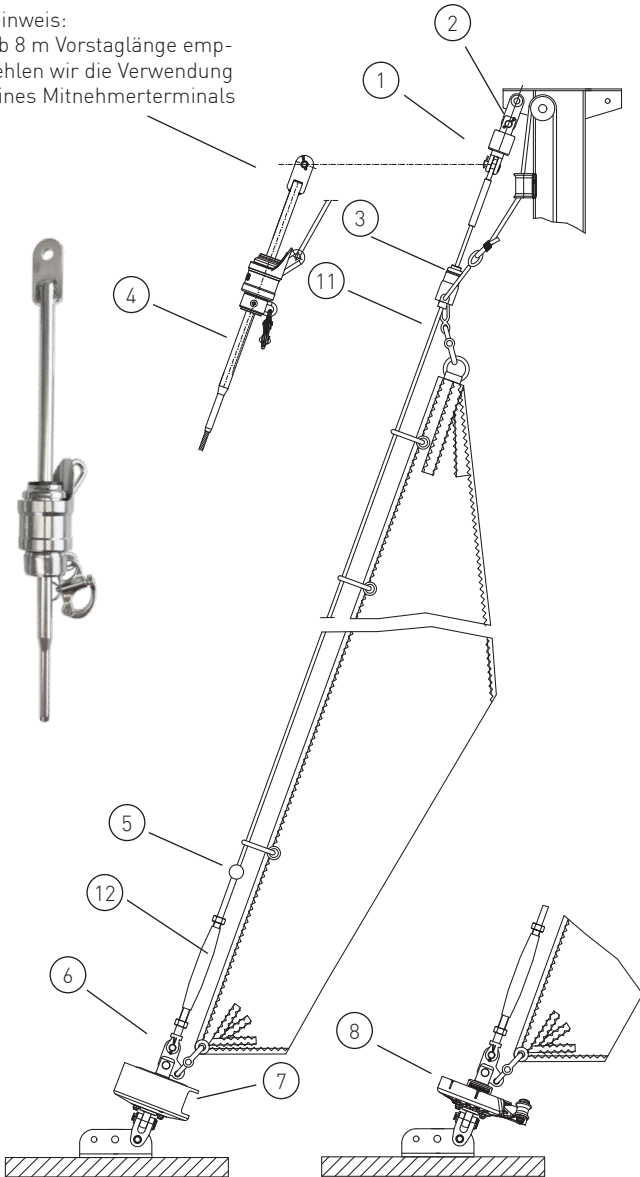

Basisangebot

Gerne erstellen wir Ihnen ein individuelles Angebot für Ihr Schiff

Max. Segelfläche: 35 m²
 Max. Schiffsgewicht: 3,5 t
 Max. Vorstag Ø: 6 mm
 Max. Vorstagslänge: 13 m

Hinweis:
 ab 8 m Vorstagslänge emp-
 fehlen wir die Verwendung
 eines Mitnehmerterminals

	Artikel Nr.	Preis	
1	Stagwirbel	STW III	--
2	Lasche 50 mm (alternativ Gabel oder Toggle)	L50-25-8	--
3	Fallschlitten mit Kupplung	FS II-DK	--
4	Mitnehmer-Terminal	37/39-6VST	--
5	Stopperkugel	SS2535S	--
6	Dreilochscheibe	18/10-II	--
7	Fockroller Trommel	F III	--
8	Fockroller Endlos	FE III	--

Richtpreis inkl. 19% MwSt.		
mit Fockroller Trommel - F III	--	1.850 EUR
mit Fockroller Endlos - FE III	--	1.882 EUR

Der Richtpreis gilt für o.a. Einzelteile ab Werk Markdorf (EXW). Ohne Montage, Leine, Leinenführung, Vorstag, Konfektionieren, Pütting, Verlängerungen, Verpackung, weiteres Zubehör. Gerne erstellen wir für Sie ein individuelles Angebot.

Bedieneleine Fockroller Classic

Ø 4 mm / Länge 10 m (Farbe: dunkelblau)	L-D4-L10	8,85 EUR
Ø 6 mm / Länge 16 m (Farbe: dunkelblau)	L-D6-L16	24,68 EUR
Ø 8 mm / Länge 22 m (Farbe: dunkelblau)	L-D8-L22	56,55 EUR
Ø 10 mm / Länge 28 m (Farbe: dunkelblau)	L-D10-L28	117,55 EUR