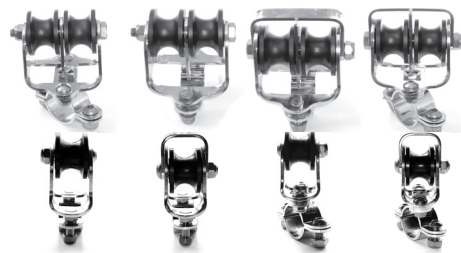

Zubehör / Leinenführung / Vorstag

Endlosleine gespleißt Hinweis: Weitere Längen bzw. individuelle Anfertigung auf Anfrage

	Artikel Nr.	Preis inkl. 19 % MwSt.
Ø 6 mm / Länge 2 x 4 m (Farbe: dunkelblau)	LE-D6-L8	63,46 EUR
Ø 6 mm / Länge 2 x 5 m (Farbe: dunkelblau)	LE-D6-L10	71,97 EUR
Ø 8 mm / Länge 2 x 6 m (Farbe: dunkelblau)	LE-D8-L12	90,12 EUR
Ø 8 mm / Länge 2 x 8 m (Farbe: dunkelblau)	LE-D8-L16	99,92 EUR
Ø 10 mm / Länge 2 x 9 m (Farbe: dunkelblau)	LE-D10-L18	121,45 EUR
Ø 10 mm / Länge 2 x 10 m (Farbe: dunkelblau)	LE-D10-L20	135,67 EUR

Bedieneleine Fockroller Classic

Ø 4 mm / Länge 10 m (Farbe: dunkelblau)	L-D4-L10	8,85 EUR
Ø 6 mm / Länge 16 m (Farbe: dunkelblau)	L-D6-L16	24,68 EUR
Ø 8 mm / Länge 22 m (Farbe: dunkelblau)	L-D8-L22	56,55 EUR
Ø 10 mm / Länge 28 m (Farbe: dunkelblau)	L-D10-L28	117,55 EUR

Leinenführung entlang von Relingsstützen Ø 25 mm

Rollen doppelt / fix / innen	550-1	66,73 EUR
Rollen doppelt / fix / außen	580-1	76,49 EUR
Rollen doppelt / drehbar / innen	550-2	100,09 EUR
Rollen doppelt / drehbar / außen	580-2	114,73 EUR
Rollen einfach / fix / innen	550	58,88 EUR
Rollen einfach / fix / außen	580	69,52 EUR
Rollen einfach / drehbar / innen	567	88,33 EUR
Rollen einfach / drehbar / außen	578	104,28 EUR
Kugellagerblock D35 mit Gummistopp (für Ø 6 - 8 mm Leine)	35250-601-06	30,48 EUR
Kugellagerblock D50 mit Gummistopp (für Ø 10 mm Leine)	35250-602-06	57,17 EUR
Ratschblock D50 öffenbar mit Gummistopp (für Ø 6 - 10 mm Leine)	35250-603-06	163,66 EUR
Doppel Curryklemme zur Belegung der Endlosleine (für Ø 8-10mm Leine)	23159	96,39 EUR
Fallenstopper zur Belegung der Endlosleine (ab Baugröße V empfohlen)	SN66	124,24 EUR
Einfach Kammklemme mit Bügel (Steuerbord offen)	CL217	15,33 EUR
Einfach Kammklemme mit Bügel (Backbord offen)	CL218	15,33 EUR
Einfach Curryklemme (für Ø 6 - 8 mm Leine)	SN22	36,68 EUR
Einfach Curryklemme (für Ø 10 - 12 mm Leine)	SN33	39,96 EUR

Fallführung / Segelführung

Fallführungsauge	FF	45,80 EUR
Segelvorfädler	S	74,34 EUR
Spinnakerfall-Galgen Größe I	SPI	147,40 EUR
Spinnakerfall-Galgen Größe II	SPII	183,12 EUR

Vorstag Neuanfertigung (C1-Systeme mit Spanner / Draht 1x19)

Ø 4 mm / Länge 8 m / Wantenspanner M8/ Konfektionierung	Richtpreis	153,09 EUR
Ø 5 mm / Länge 9 m / Wantenspanner M10/ Konfektionierung	Richtpreis	177,06 EUR
Ø 6 mm / Länge 12 m / Wantenspanner M12/ Konfektionierung	Richtpreis	282,44 EUR
Ø 7 mm / Länge 13 m / Wantenspanner M14/ Konfektionierung	Richtpreis	330,12 EUR
Ø 8 mm / Länge 15 m / Wantenspanner M16/ Konfektionierung	Richtpreis	458,74 EUR
Ø 10 mm / Länge 18 m / Wantenspanner 3/4 Zoll / Konfektionierung	Richtpreis	1053,27 EUR

Vorstag Neuanfertigung (D1-Systeme / Draht 1x19)

Ø 4 mm / Länge 8 m / Konfektionierung	Richtpreis	173,78 EUR
Ø 5 mm / Länge 9 m / Konfektionierung	Richtpreis	184,97 EUR
Ø 6 mm / Länge 12 m / Konfektionierung	Richtpreis	251,71 EUR
Ø 7 mm / Länge 13 m / Konfektionierung	Richtpreis	274,74 EUR

Vorstag Neuanfertigung (D2-Systeme ohne Spanner / Draht 1x19)