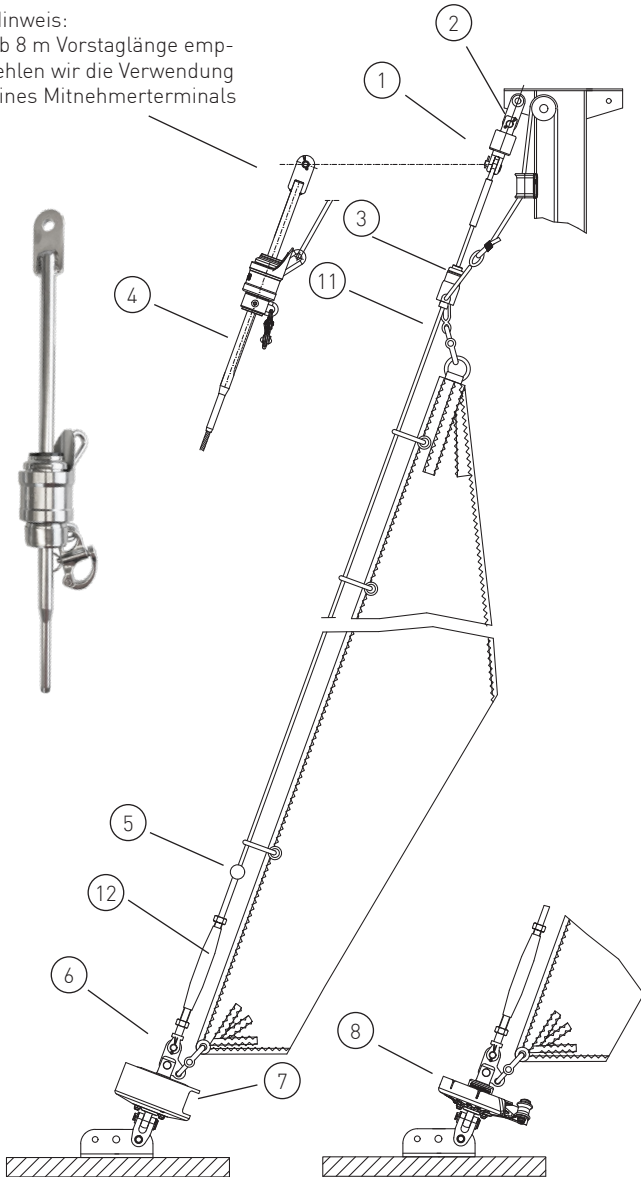

## Basisangebot

Gerne erstellen wir Ihnen ein individuelles Angebot für Ihr Schiff

Max. Segelfläche: 25 m<sup>2</sup>  
 Max. Schiffsgewicht: 2,5 t  
 Max. Vorstag Ø: 5 mm  
 Max. Vorstagslänge: 12 m

Hinweis:  
 ab 8 m Vorstagslänge emp-  
 fehlen wir die Verwendung  
 eines Mitnehmerterminals

	Artikel Nr.	Preis	
1	Stagwirbel	STW II-5	--
2	Lasche 48 mm (alternativ Gabel oder Toggle)	L48-20-6	--
3	Fallschlitten mit Kupplung	FS II-DK	--
4	Mitnehmer-Terminal	37/39-5VST	--
5	Stopperkugel	SS2535S	--
6	Dreilochscheibe	18/9	--
7	Fockroller Trommel	F II	--
8	Fockroller Endlos	FE II	--

Richtpreis inkl. 19% MwSt.		
mit Fockroller Trommel - F II	--	1.521 EUR
mit Fockroller Endlos - FE II	--	1.545 EUR

Der Richtpreis gilt für o.a. Einzelteile ab Werk Markdorf (EXW). Ohne Montage, Leine, Leinenführung, Vorstag, Konfektionieren, Pütting, Verlängerungen, Verpackung, weiteres Zubehör. Gerne erstellen wir für Sie ein individuelles Angebot.

## Bedieneleine Fockroller Classic

Ø 4 mm / Länge 10 m (Farbe: dunkelblau)	L-D4-L10	8,85 EUR
Ø 6 mm / Länge 16 m (Farbe: dunkelblau)	L-D6-L16	24,68 EUR
Ø 8 mm / Länge 22 m (Farbe: dunkelblau)	L-D8-L22	56,55 EUR
Ø 10 mm / Länge 28 m (Farbe: dunkelblau)	L-D10-L28	117,55 EUR