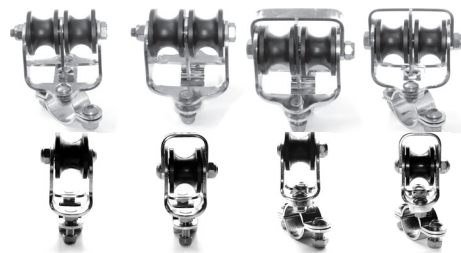

	Artikel Nr.	Preis	
1	Stagwirbel	STW III	--
2	Lasche 50 mm (alternativ Gabel oder Toggle)	L50-25-6	--
3	Fallschlitten	FS II-D6	--
4	Stopperkugel	SS2535S	---
5	Dreilochscheibe	18/10-II	--
6	Decksdurchführung mit Doppelkardan	DD II	--
7	Fockroller Trommel	F IV-2	--
8	Fockroller Endlos	FE IV-2	--

Richtpreis inkl. 19% MwSt.		
mit Fockroller Trommel - F IV-2	--	2.516 EUR
mit Fockroller Endlos - FE IV-2	--	2.541 EUR

Der Richtpreis gilt für o.a. Einzelteile ab Werk Markdorf (EXW). Ohne Montage, Leine, Leinenführung, Vorstag, Konfektionieren, Pütting, Verlängerungen, Verpackung, weiteres Zubehör. Gerne erstellen wir für Sie ein individuelles Angebot.

9	Augterminal		
11	Fallführungsauge		
12	Drahtvorstag		
13	Wantenspanner		
15	Pütting		

Abbildung zeigt Baugröße II

## Endlosleine gespleißt Hinweis: Weitere Längen bzw. individuelle Anfertigung auf Anfrage

	Artikel Nr.	Preis inkl. 19 % MwSt.
Ø 6 mm / Länge 2 x 4 m (Farbe: dunkelblau)	LE-D6-L8	63,46 EUR
Ø 6 mm / Länge 2 x 5 m (Farbe: dunkelblau)	LE-D6-L10	71,97 EUR
Ø 8 mm / Länge 2 x 6 m (Farbe: dunkelblau)	LE-D8-L12	90,12 EUR
Ø 8 mm / Länge 2 x 8 m (Farbe: dunkelblau)	LE-D8-L16	99,92 EUR
Ø 10 mm / Länge 2 x 9 m (Farbe: dunkelblau)	LE-D10-L18	121,45 EUR
Ø 10 mm / Länge 2 x 10 m (Farbe: dunkelblau)	LE-D10-L20	135,67 EUR