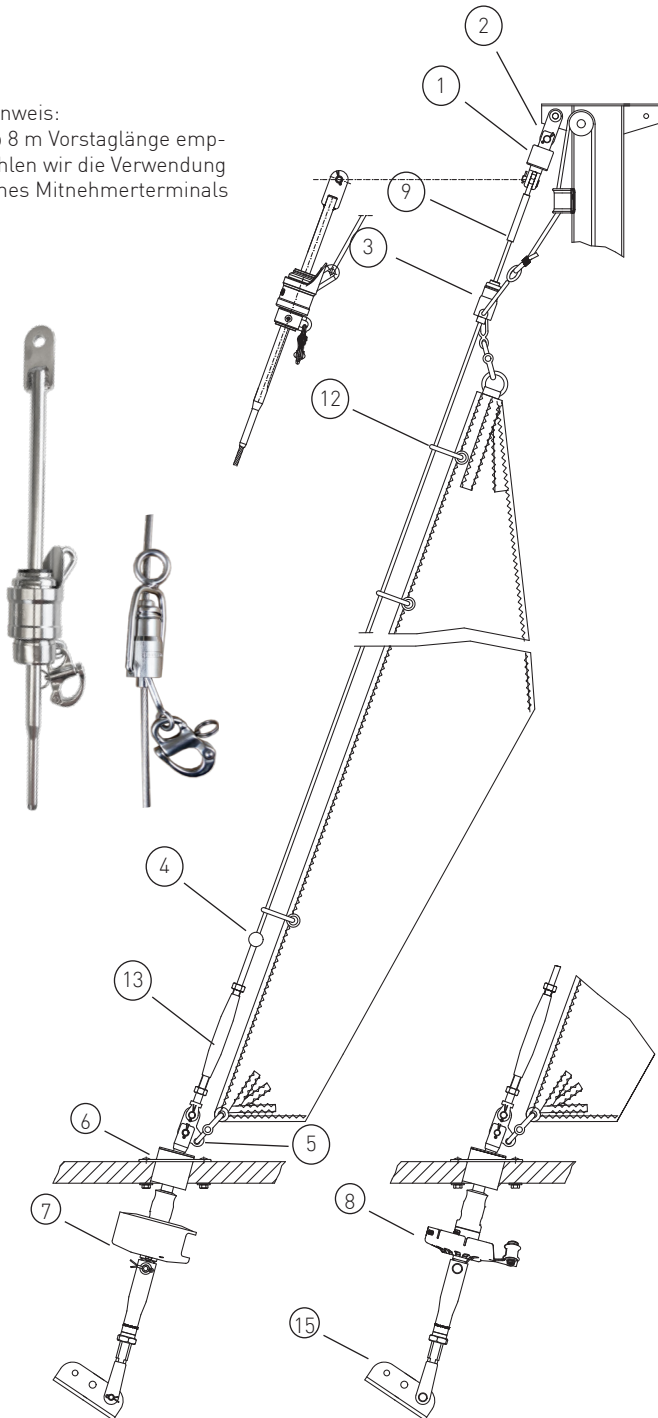

## Basisangebot

Gerne erstellen wir Ihnen ein individuelles Angebot für Ihr Schiff

Max. Segelfläche: 35 m<sup>2</sup>  
 Max. Schiffsgewicht: 3,5 t  
 Max. Vorstag Ø: 6 mm  
 Max. Vorstaglänge: 8 m

Hinweis:  
 ab 8 m Vorstaglänge emp-  
 fehlen wir die Verwendung  
 eines Mitnehmerterminals

	Artikel Nr.	Preis	
1	Stagwirbel	STW III	--
2	Lasche 50 mm (alternativ Gabel oder Toggle)	L50-25-6	--
3	Fallschlitten	FS II-D6	--
4	Stopperkugel	SS2535S	---
5	Dreilochscheibe	18/10-II	--
6	Decksdurchführung mit Doppelkardan	DD II	--
7	Fockroller Trommel	F IV-2	--
8	Fockroller Endlos	FE IV-2	--

Richtpreis inkl. 19% MwSt.		
mit Fockroller Trommel - F IV-2	--	2.516 EUR
mit Fockroller Endlos - FE IV-2	--	2.541 EUR

Der Richtpreis gilt für o.a. Einzelteile ab Werk Markdorf (EXW). Ohne Montage, Leine, Leinenführung, Vorstag, Konfektionieren, Pütting, Verlängerungen, Verpackung, weiteres Zubehör. Gerne erstellen wir für Sie ein individuelles Angebot.

## Bedieneleine Fockroller Classic

Ø 4 mm / Länge 10 m (Farbe: dunkelblau)	L-D4-L10	8,85 EUR
Ø 6 mm / Länge 16 m (Farbe: dunkelblau)	L-D6-L16	24,68 EUR
Ø 8 mm / Länge 22 m (Farbe: dunkelblau)	L-D8-L22	56,55 EUR
Ø 10 mm / Länge 28 m (Farbe: dunkelblau)	L-D10-L28	117,55 EUR