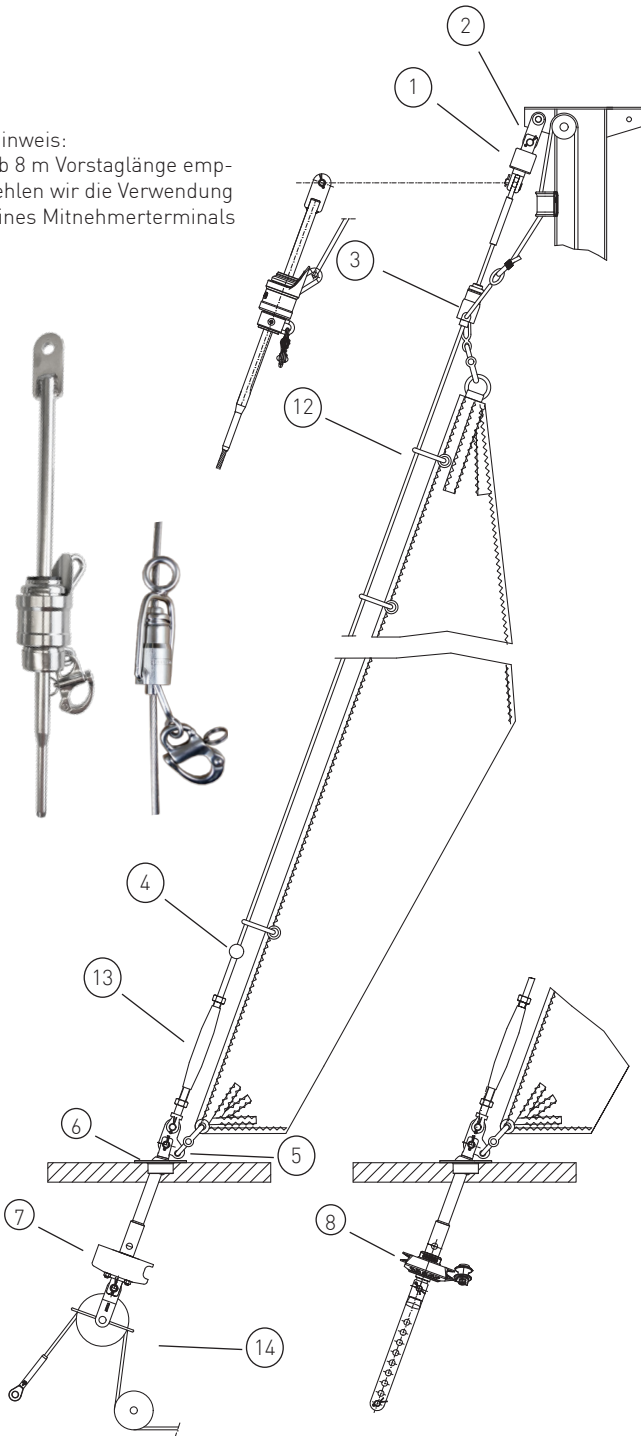

Basisangebot

Gerne erstellen wir Ihnen ein individuelles Angebot für Ihr Schiff

Hinweis:
 ab 8 m Vorstaglänge empfehlen wir die Verwendung eines Mitnehmerterminals

Max. Segelfläche: 25 m²
 Max. Schiffsgewicht: 2,5 t
 Max. Vorstag Ø: 5 mm
 Max. Vorstaglänge: 8 m

	Artikel Nr.	Preis	
1	Stagwirbel	STW II-5	--
2	Lasche 48 mm (alternativ Gabel oder Toggle)	L48-20-6	--
3	Fallschlitten	FS I	--
4	Stopperkugel	SS2535S	---
5	Dreilochscheibe	18/9	--
6	Decksdurchführung mit Kalotte	D-K-20	--
7	Fockroller Trommel	F II	--
8	Fockroller Endlos	FE II	--

Richtpreis inkl. 19% MwSt.		
mit Fockroller Trommel - F II-2	--	1.257 EUR
mit Fockroller Endlos - FE II-2	--	1.281 EUR

Der Richtpreis gilt für o.a. Einzelteile ab Werk Markdorf (EXW). Ohne Montage, Leine, Leinenführung, Vorstag, Konfektionieren, Pütting, Verlängerungen, Verpackung, weiteres Zubehör. Gerne erstellen wir für Sie ein individuelles Angebot.

	Artikel Nr.	Preis inkl. 19 % MwSt.
Ø 6 mm / Länge 2 x 4 m (Farbe: dunkelblau)	LE-D6-L8	63,46 EUR
Ø 6 mm / Länge 2 x 5 m (Farbe: dunkelblau)	LE-D6-L10	71,97 EUR
Ø 8 mm / Länge 2 x 6 m (Farbe: dunkelblau)	LE-D8-L12	90,12 EUR
Ø 8 mm / Länge 2 x 8 m (Farbe: dunkelblau)	LE-D8-L16	99,92 EUR
Ø 10 mm / Länge 2 x 9 m (Farbe: dunkelblau)	LE-D10-L18	121,45 EUR
Ø 10 mm / Länge 2 x 10 m (Farbe: dunkelblau)	LE-D10-L20	135,67 EUR