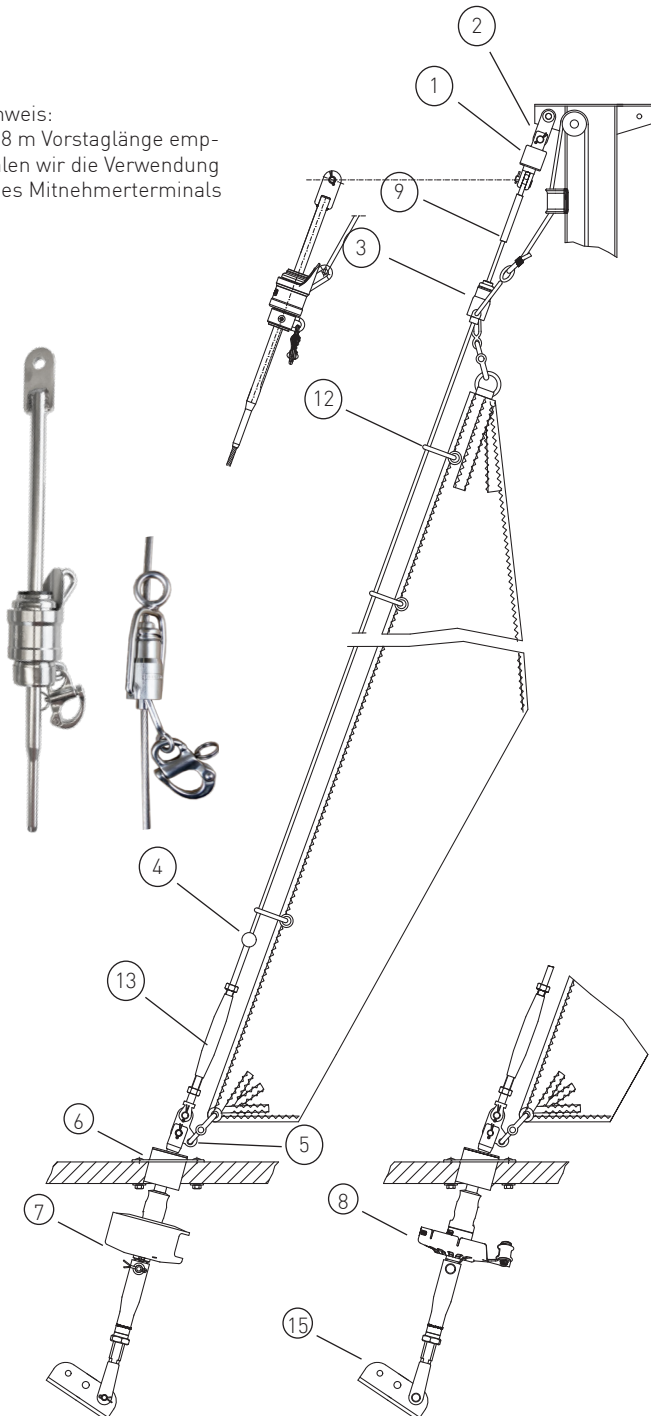

Basisangebot

Gerne erstellen wir Ihnen ein individuelles Angebot für Ihr Schiff

Max. Segelfläche: 25 m²
 Max. Schiffsgewicht: 2,5 t
 Max. Vorstag Ø: 5 mm
 Max. Vorstagslänge: 8 m

Hinweis:
 ab 8 m Vorstagslänge empfehlen wir die Verwendung eines Mitnehmerterminals

	Artikel Nr.	Preis	
1	Stagwirbel	STW II-5	--
2	Lasche 48 mm (alternativ Gabel oder Toggle)	L48-20-6	--
3	Fallschlitten	FS I	--
4	Stopperkugel	SS2535S	---
5	Dreilochscheibe	18/9	--
6	Decksdurchführung mit Doppelkardan	DD I	--
7	Fockroller Trommel	F III-2	--
8	Fockroller Endlos	FE III-2	--

Richtpreis inkl. 19% MwSt.		
mit Fockroller Trommel - F III-2	--	1.896 EUR
mit Fockroller Endlos - FE III-2	--	1.928 EUR

Der Richtpreis gilt für o.a. Einzelteile ab Werk Markdorf (EXW). Ohne Montage, Leine, Leinenführung, Vorstag, Konfektionieren, Pütting, Verlängerungen, Verpackung, weiteres Zubehör. Gerne erstellen wir für Sie ein individuelles Angebot.

Bedieneleine Fockroller Classic

Ø 4 mm / Länge 10 m (Farbe: dunkelblau)	L-D4-L10	8,85 EUR
Ø 6 mm / Länge 16 m (Farbe: dunkelblau)	L-D6-L16	24,68 EUR
Ø 8 mm / Länge 22 m (Farbe: dunkelblau)	L-D8-L22	56,55 EUR
Ø 10 mm / Länge 28 m (Farbe: dunkelblau)	L-D10-L28	117,55 EUR