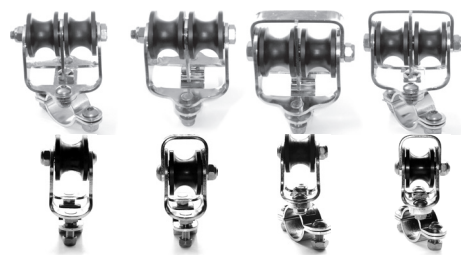

Zubehör / Leinenführung / Vorstag

Endlosleine gespleißt Hinweis: Weitere Längen bzw. individuelle Anfertigung auf Anfrage

	Artikel Nr.	Preis inkl. 19 % MwSt.
Ø 6 mm / Länge 2 x 4 m (Farbe: dunkelblau)	LE-D6-L8	63,46 EUR
Ø 6 mm / Länge 2 x 5 m (Farbe: dunkelblau)	LE-D6-L10	71,97 EUR
Ø 8 mm / Länge 2 x 6 m (Farbe: dunkelblau)	LE-D8-L12	90,12 EUR
Ø 8 mm / Länge 2 x 8 m (Farbe: dunkelblau)	LE-D8-L16	99,92 EUR
Ø 10 mm / Länge 2 x 9 m (Farbe: dunkelblau)	LE-D10-L18	121,45 EUR
Ø 10 mm / Länge 2 x 10 m (Farbe: dunkelblau)	LE-D10-L20	135,67 EUR

Bedieneleine Fockroller Classic

Ø 4 mm / Länge 10 m (Farbe: dunkelblau)	L-D4-L10	8,85 EUR
Ø 6 mm / Länge 16 m (Farbe: dunkelblau)	L-D6-L16	24,68 EUR
Ø 8 mm / Länge 22 m (Farbe: dunkelblau)	L-D8-L22	56,55 EUR
Ø 10 mm / Länge 28 m (Farbe: dunkelblau)	L-D10-L28	117,55 EUR

Leinenführung entlang von Relingsstützen Ø 25 mm

Rollen doppelt / fix / innen	550-1	66,73 EUR
Rollen doppelt / fix / außen	580-1	76,49 EUR
Rollen doppelt / drehbar / innen	550-2	100,09 EUR
Rollen doppelt / drehbar / außen	580-2	114,73 EUR
Rollen einfach / fix / innen	550	58,88 EUR
Rollen einfach / fix / außen	580	69,52 EUR
Rollen einfach / drehbar / innen	567	88,33 EUR
Rollen einfach / drehbar / außen	578	104,28 EUR
Kugellagerblock D35 mit Gummistopp (für Ø 6 - 8 mm Leine)	35250-601-06	30,48 EUR
Kugellagerblock D50 mit Gummistopp (für Ø 10 mm Leine)	35250-602-06	57,17 EUR
Ratschblock D50 öffenbar mit Gummistopp (für Ø 6 - 10 mm Leine)	35250-603-06	163,66 EUR
Doppel Curryklemme zur Belegung der Endlosleine (für Ø 8-10mm Leine)	23159	96,39 EUR
Fallenstopper zur Belegung der Endlosleine (ab Baugröße V empfohlen)	SN66	124,24 EUR
Einfach Kammklemme mit Bügel (Steuerbord offen)	CL217	15,33 EUR
Einfach Kammklemme mit Bügel (Backbord offen)	CL218	15,33 EUR
Einfach Curryklemme (für Ø 6 - 8 mm Leine)	SN22	36,68 EUR
Einfach Curryklemme (für Ø 10 - 12 mm Leine)	SN33	39,96 EUR

Fallführung / Segelführung

Fallführungsauge	FF	45,80 EUR
Segelvorfädler	S	74,34 EUR
Spinnakerfall-Galgen Größe I	SPI	147,40 EUR
Spinnakerfall-Galgen Größe II	SPII	183,12 EUR

Vorstag Neuanfertigung (C1-Systeme mit Spanner / Draht 1x19)

Ø 4 mm / Länge 8 m / Wantenspanner M8/ Konfektionierung	Richtpreis	153,09 EUR
Ø 5 mm / Länge 9 m / Wantenspanner M10/ Konfektionierung	Richtpreis	177,06 EUR
Ø 6 mm / Länge 12 m / Wantenspanner M12/ Konfektionierung	Richtpreis	282,44 EUR
Ø 7 mm / Länge 13 m / Wantenspanner M14/ Konfektionierung	Richtpreis	330,12 EUR
Ø 8 mm / Länge 15 m / Wantenspanner M16/ Konfektionierung	Richtpreis	458,74 EUR
Ø 10 mm / Länge 18 m / Wantenspanner 3/4 Zoll / Konfektionierung	Richtpreis	1053,27 EUR

Vorstag Neuanfertigung (D1-Systeme / Draht 1x19)

Ø 4 mm / Länge 8 m / Konfektionierung	Richtpreis	173,78 EUR
Ø 5 mm / Länge 9 m / Konfektionierung	Richtpreis	184,97 EUR
Ø 6 mm / Länge 12 m / Konfektionierung	Richtpreis	251,71 EUR
Ø 7 mm / Länge 13 m / Konfektionierung	Richtpreis	274,74 EUR

Vorstag Neuanfertigung (D2-Systeme ohne Spanner / Draht 1x19)