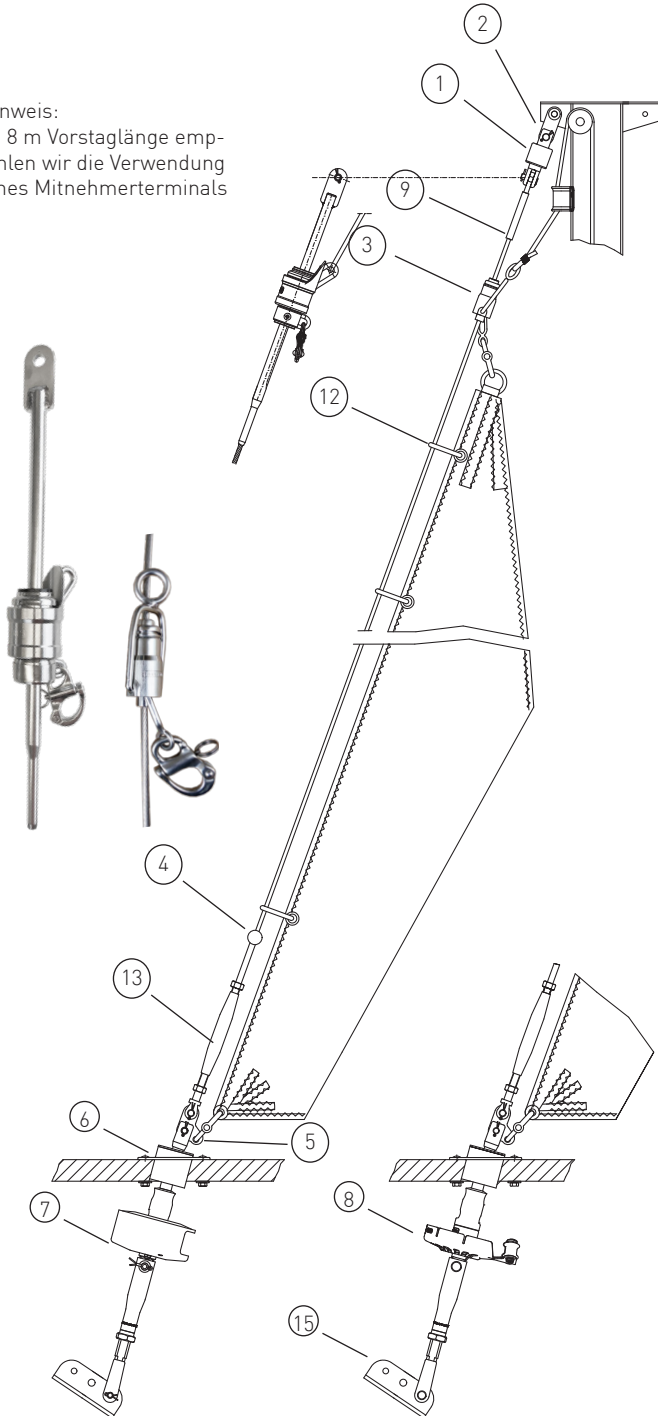

## Basisangebot

Gerne erstellen wir Ihnen ein individuelles Angebot für Ihr Schiff

Max. Segelfläche: 25 m<sup>2</sup>  
 Max. Schiffsgewicht: 2,5 t  
 Max. Vorstag Ø: 5 mm  
 Max. Vorstaglänge: 8 m

Hinweis:  
 ab 8 m Vorstaglänge emp-  
 fehlen wir die Verwendung  
 eines Mitnehmerterminals

	Artikel Nr.	Preis	
1	Stagwirbel	STW II-5	--
2	Lasche 48 mm (alternativ Gabel oder Toggle)	L48-20-6	--
3	Fallschlitten	FS I	--
4	Stopperkugel	SS2535S	---
5	Dreilochscheibe	18/9	--
6	Decksdurchführung mit Doppelkardan	DD I	--
7	Fockroller Trommel	F II-2	--
8	Fockroller Endlos	FE II-2	--

Richtpreis inkl. 19% MwSt.		
mit Fockroller Trommel - F II-2	--	1.674 EUR
mit Fockroller Endlos - FE II-2	--	1.698 EUR

Der Richtpreis gilt für o.a. Einzelteile ab Werk Markdorf (EXW). Ohne Montage, Leine, Leinenführung, Vorstag, Konfektionieren, Pütting, Verlängerungen, Verpackung, weiteres Zubehör. Gerne erstellen wir für Sie ein individuelles Angebot.

## Bedieneleine Fockroller Classic

Ø 4 mm / Länge 10 m (Farbe: dunkelblau)	L-D4-L10	8,85 EUR
Ø 6 mm / Länge 16 m (Farbe: dunkelblau)	L-D6-L16	24,68 EUR
Ø 8 mm / Länge 22 m (Farbe: dunkelblau)	L-D8-L22	56,55 EUR
Ø 10 mm / Länge 28 m (Farbe: dunkelblau)	L-D10-L28	117,55 EUR