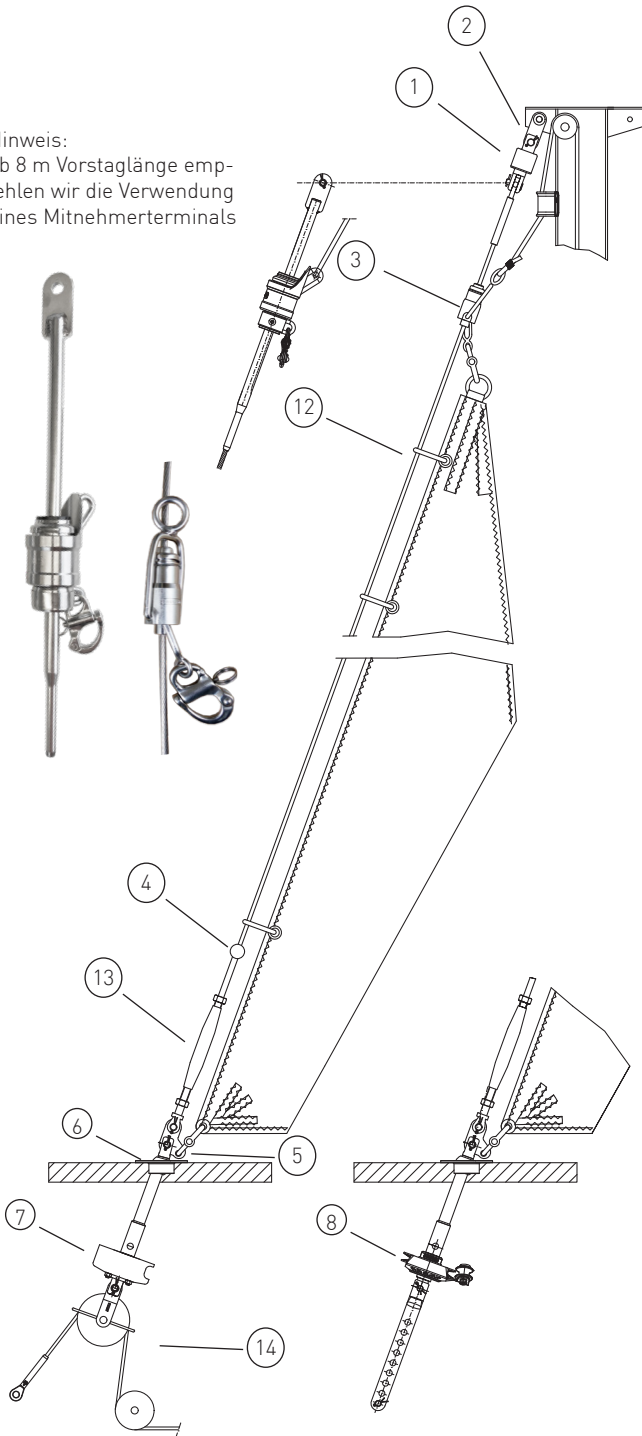

Basisangebot

Gerne erstellen wir Ihnen ein individuelles Angebot für Ihr Schiff

Max. Segelfläche: 15 m²
 Max. Schiffsgewicht: 1,5 t
 Max. Vorstag Ø: 4 mm
 Max. Vorstagslänge: 8 m

Hinweis:
 ab 8 m Vorstagslänge empfehlen wir die Verwendung eines Mitnehmerterminals

	Artikel Nr.	Preis
1	Stagwirbel STW I	--
2	Lasche 34 mm (alternativ Gabel oder Toggle)	--
3	Fallschlitten FS I	--
4	Stopperkugel SS2535S	---
5	Dreilochscheibe 18/9	--
6	Decksdurchführung mit Kalotte DK-16	--
7	Fockroller Trommel F I	--
8	Fockroller Endlos FE I	--

Richtpreis inkl. 19% MwSt.		
mit Fockroller Trommel - F I-2	--	987 EUR
mit Fockroller Endlos - FE I-2	--	1.014 EUR

Der Richtpreis gilt für o.a. Einzelteile ab Werk Markdorf (EXW). Ohne Montage, Leine, Leinenführung, Vorstag, Konfektionieren, Pütting, Verlängerungen, Verpackung, weiteres Zubehör. Gerne erstellen wir für Sie ein individuelles Angebot.

	Artikel Nr.	Preis inkl. 19 % MwSt.
Ø 6 mm / Länge 2 x 4 m (Farbe: dunkelblau)	LE-D6-L8	63,46 EUR
Ø 6 mm / Länge 2 x 5 m (Farbe: dunkelblau)	LE-D6-L10	71,97 EUR
Ø 8 mm / Länge 2 x 6 m (Farbe: dunkelblau)	LE-D8-L12	90,12 EUR
Ø 8 mm / Länge 2 x 8 m (Farbe: dunkelblau)	LE-D8-L16	99,92 EUR
Ø 10 mm / Länge 2 x 9 m (Farbe: dunkelblau)	LE-D10-L18	121,45 EUR
Ø 10 mm / Länge 2 x 10 m (Farbe: dunkelblau)	LE-D10-L20	135,67 EUR