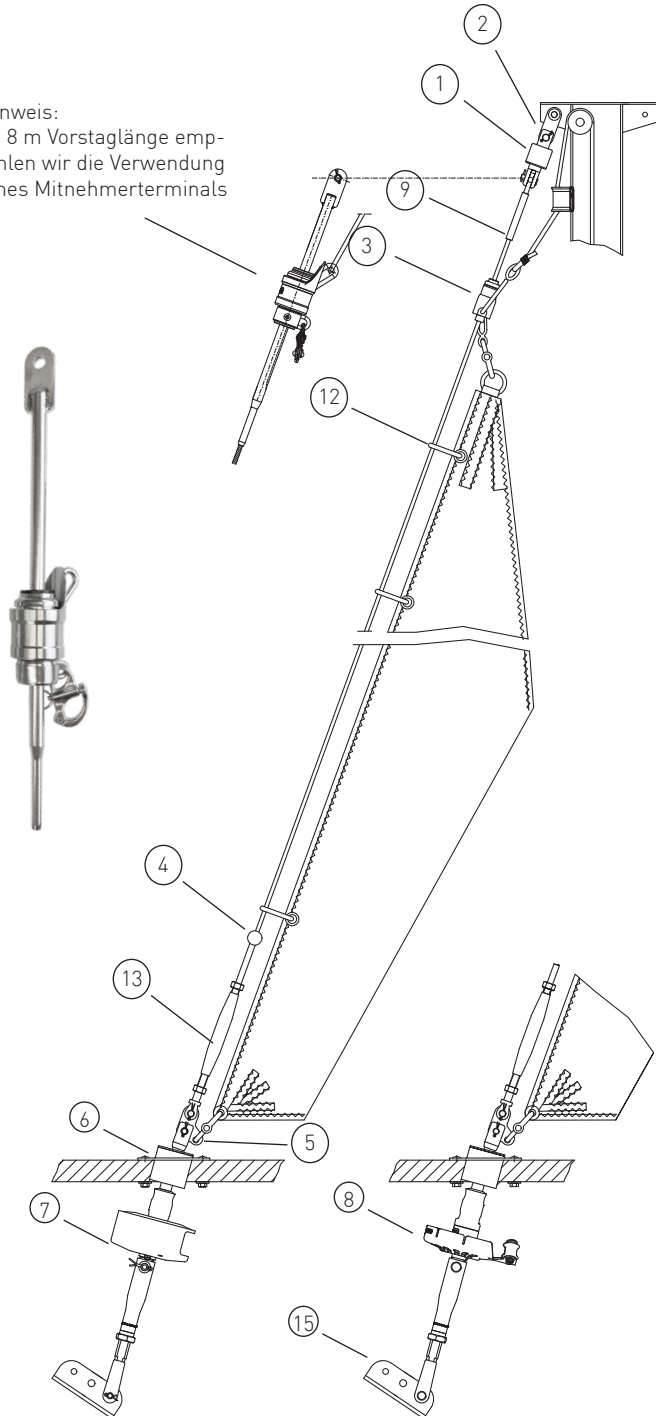

Basisangebot

Gerne erstellen wir Ihnen ein individuelles Angebot für Ihr Schiff

Max. Segelfläche: 15 m²
 Max. Schiffsgewicht: 1,5 t
 Max. Vorstag Ø: 4 mm
 Max. Vorstaglänge: 8 m

Hinweis:
 ab 8 m Vorstaglänge emp-
 fehlen wir die Verwendung
 eines Mitnehmerterminals

	Artikel Nr.	Preis	
1	Stagwirbel	STW I	--
2	Lasche 34 mm (alternativ Gabel oder Toggle)	L34-20-6	--
3	Fallschlitten	FS I	--
4	Stopperkugel	SS2535S	---
5	Dreilochscheibe	18/9	--
6	Decksdurchführung mit Doppelkardan	DD I	--
7	Fockroller Trommel	F I-2	--
8	Fockroller Endlos	FE I-2	--

Richtpreis inkl. 19% MwSt.		
mit Fockroller Trommel - F I-2	--	1.432 EUR
mit Fockroller Endlos - FE I-2	--	1.460 EUR

Der Richtpreis gilt für o.a. Einzelteile ab Werk Markdorf (EXW). Ohne Montage, Leine, Leinenführung, Vorstag, Konfektionieren, Pütting, Verlängerungen, Verpackung, weiteres Zubehör. Gerne erstellen wir für Sie ein individuelles Angebot.

	Artikel Nr.	Preis inkl. 19 % MwSt.
Ø 6 mm / Länge 2 x 4 m (Farbe: dunkelblau)	LE-D6-L8	63,46 EUR
Ø 6 mm / Länge 2 x 5 m (Farbe: dunkelblau)	LE-D6-L10	71,97 EUR
Ø 8 mm / Länge 2 x 6 m (Farbe: dunkelblau)	LE-D8-L12	90,12 EUR
Ø 8 mm / Länge 2 x 8 m (Farbe: dunkelblau)	LE-D8-L16	99,92 EUR
Ø 10 mm / Länge 2 x 9 m (Farbe: dunkelblau)	LE-D10-L18	121,45 EUR
Ø 10 mm / Länge 2 x 10 m (Farbe: dunkelblau)	LE-D10-L20	135,67 EUR