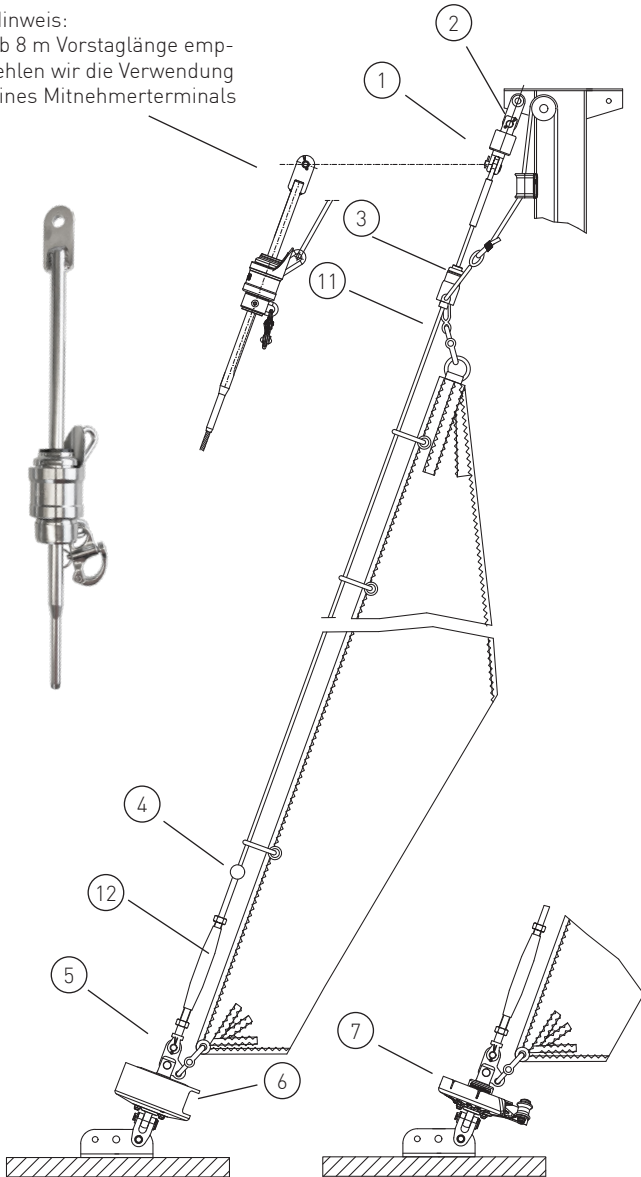

Basisangebot

Gerne erstellen wir Ihnen ein individuelles Angebot für Ihr Schiff

Max. Segelfläche: 35 m²
 Max. Schiffsgewicht: 3,5 t
 Max. Vorstag Ø: 6 mm
 Max. Vorstaglänge: 8 m

Hinweis:
 ab 8 m Vorstaglänge emp-
 fehlen wir die Verwendung
 eines Mitnehmerterminals

	Artikel Nr.	Preis	
1	Stagwirbel	STW III	--
2	Lasche 50 mm (alternativ Gabel oder Toggle)	L50-25-6	--
3	Fallschlitten	FS II-D-6	--
4	Stopperkugel	SS2535S	--
5	Dreilochscheibe	18/10-II	--
6	Fockroller Trommel	F III	--
7	Fockroller Endlos	FE III	--

Richtpreis inkl. 19% MwSt.			
	mit Fockroller Trommel - F III	--	1.470 EUR
	mit Fockroller Endlos - FE III	--	1.501 EUR

Der Richtpreis gilt für o.a. Einzelteile ab Werk Markdorf (EXW). Ohne Montage, Leine, Leinenführung, Vorstag, Konfektionieren, Pütting, Verlängerungen, Verpackung, weiteres Zubehör. Gerne erstellen wir für Sie ein individuelles Angebot.

Bedieneleine Fockroller Classic

Ø 4 mm / Länge 10 m (Farbe: dunkelblau)	L-D4-L10	8,85 EUR
Ø 6 mm / Länge 16 m (Farbe: dunkelblau)	L-D6-L16	24,68 EUR
Ø 8 mm / Länge 22 m (Farbe: dunkelblau)	L-D8-L22	56,55 EUR
Ø 10 mm / Länge 28 m (Farbe: dunkelblau)	L-D10-L28	117,55 EUR