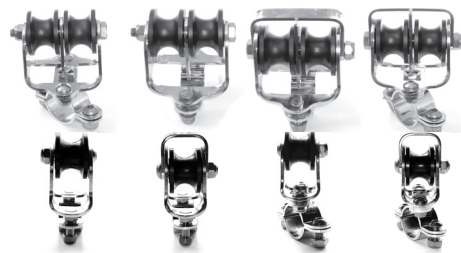

	Artikel Nr.	Preis	
1	Stagwirbel	STW II-5	--
2	Lasche 48 mm (alternativ Gabel oder Toggle)	L48-20-6	--
3	Fallschlitten	FS I	--
4	Stopperkugel	SS2535S	--
5	Dreilochscheibe	18/9	--
6	Fockroller Trommel	F II	--
7	Fockroller Endlos	FE II	--

Richtpreis inkl. 19% MwSt.			
	mit Fockroller Trommel - F II	--	1.020 EUR
	mit Fockroller Endlos - FE II	--	1.044 EUR

Der Richtpreis gilt für o.a. Einzelteile ab Werk Markdorf (EXW). Ohne Montage, Leine, Leinenführung, Vorstag, Konfektionieren, Pütting, Verlängerungen, Verpackung, weiteres Zubehör. Gerne erstellen wir für Sie ein individuelles Angebot.

10	Fallführungsauge		
11	Drahtvorstag		
12	Wantenspanner		

Abbildung zeigt Baugröße II

## Endlosleine gespleißt Hinweis: Weitere Längen bzw. individuelle Anfertigung auf Anfrage

	Artikel Nr.	Preis inkl. 19 % MwSt.
Ø 6 mm / Länge 2 x 4 m (Farbe: dunkelblau)	LE-D6-L8	63,46 EUR
Ø 6 mm / Länge 2 x 5 m (Farbe: dunkelblau)	LE-D6-L10	71,97 EUR
Ø 8 mm / Länge 2 x 6 m (Farbe: dunkelblau)	LE-D8-L12	90,12 EUR
Ø 8 mm / Länge 2 x 8 m (Farbe: dunkelblau)	LE-D8-L16	99,92 EUR
Ø 10 mm / Länge 2 x 9 m (Farbe: dunkelblau)	LE-D10-L18	121,45 EUR
Ø 10 mm / Länge 2 x 10 m (Farbe: dunkelblau)	LE-D10-L20	135,67 EUR