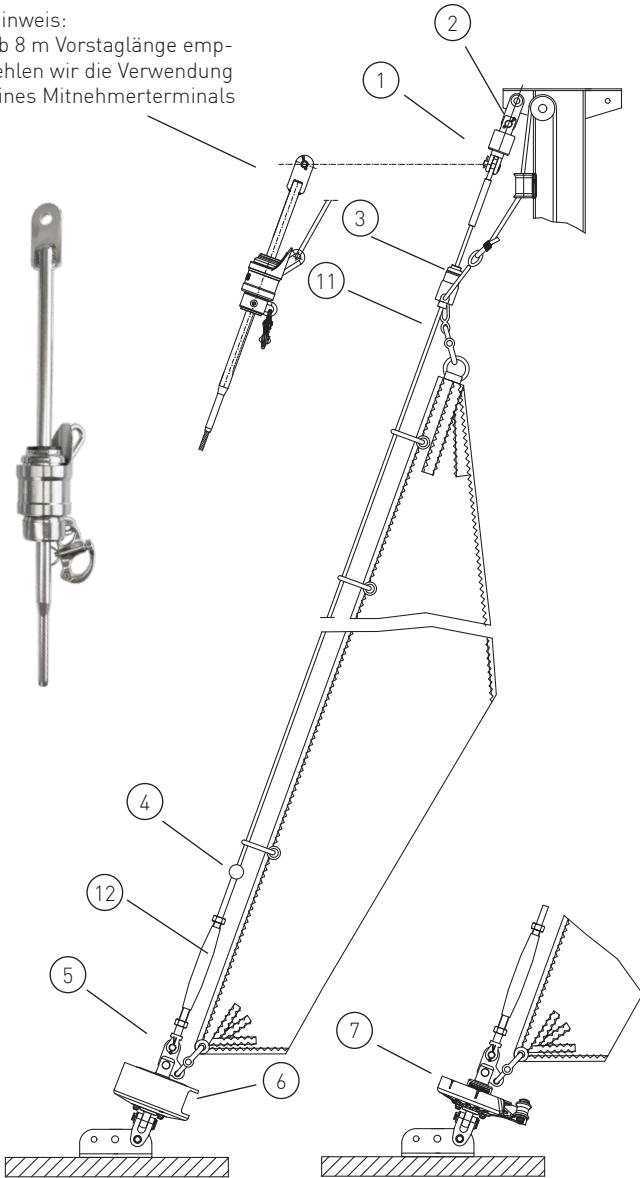

## Basisangebot

Gerne erstellen wir Ihnen ein individuelles Angebot für Ihr Schiff

Max. Segelfläche: 25 m<sup>2</sup>  
 Max. Schiffsgewicht: 2,5 t  
 Max. Vorstag Ø: 5 mm  
 Max. Vorstaglänge: 8 m

Hinweis:  
 ab 8 m Vorstaglänge emp-  
 fehlen wir die Verwendung  
 eines Mitnehmerterminals

	Artikel Nr.	Preis	
1	Stagwirbel	STW II-5	--
2	Lasche 48 mm (alternativ Gabel oder Toggle)	L48-20-6	--
3	Fallschlitten	FS I	--
4	Stopperkugel	SS2535S	--
5	Dreilochscheibe	18/9	--
6	Fockroller Trommel	F II	--
7	Fockroller Endlos	FE II	--

Richtpreis inkl. 19% MwSt.			
	mit Fockroller Trommel - F II	--	1.020 EUR
	mit Fockroller Endlos - FE II	--	1.044 EUR

Der Richtpreis gilt für o.a. Einzelteile ab Werk Markdorf (EXW). Ohne Montage, Leine, Leinenführung, Vorstag, Konfektionieren, Pütting, Verlängerungen, Verpackung, weiteres Zubehör. Gerne erstellen wir für Sie ein individuelles Angebot.

## Bedieneleine Fockroller Classic

Ø 4 mm / Länge 10 m (Farbe: dunkelblau)	L-D4-L10	8,85 EUR
Ø 6 mm / Länge 16 m (Farbe: dunkelblau)	L-D6-L16	24,68 EUR
Ø 8 mm / Länge 22 m (Farbe: dunkelblau)	L-D8-L22	56,55 EUR
Ø 10 mm / Länge 28 m (Farbe: dunkelblau)	L-D10-L28	117,55 EUR