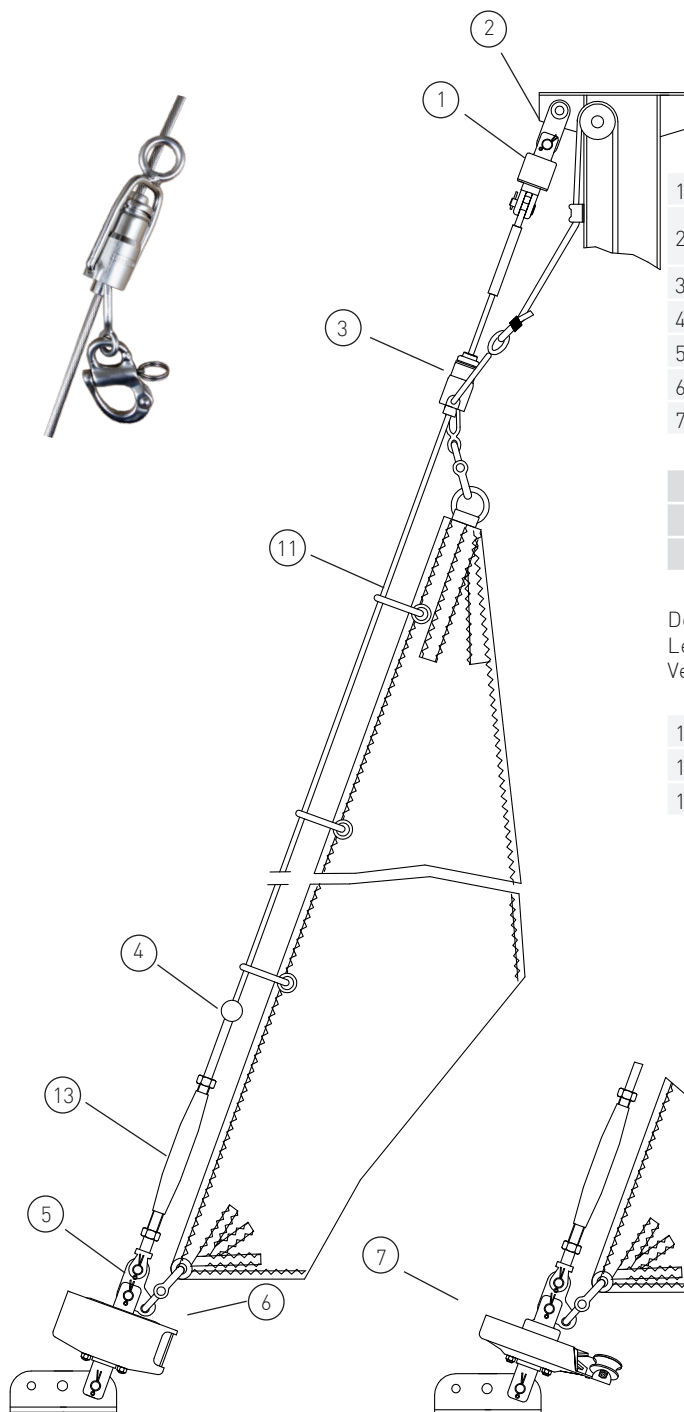

Basisangebot

Gerne erstellen wir Ihnen ein individuelles Angebot für Ihr Schiff

Max. Segelfläche: 15 m²
 Max. Schiffsgewicht: 1,5 t
 Max. Vorstag Ø: 4 mm
 Max. Vorstagslänge: 8 m

	Artikel Nr.	Preis	
1	Stagwirbel	STW I	--
2	Lasche 34 mm (alternativ Gabel oder Toggle)	L34-20-6	--
3	Fallschlitten	FS I	--
4	Stopperkugel	SS2535S	--
5	Dreilochscheibe	18/9	--
6	Fockroller Trommel	F I	--
7	Fockroller Endlos	FE I	--

Richtpreis inkl. 19% MwSt.		
mit Fockroller Trommel - F I	--	800 EUR
mit Fockroller Endlos - FE I	--	828 EUR

Der Richtpreis gilt für o.a. Einzelteile ab Werk Markdorf [EXW]. Ohne Montage, Leine, Leinenführung, Vorstag, Konfektionieren, Pütting, Verlängerungen, Verpackung, weiteres Zubehör. Gerne erstellen wir für Sie ein individuelles Angebot.

	Artikel Nr.	Preis inkl. 19 % MwSt.
Ø 6 mm / Länge 2 x 4 m (Farbe: dunkelblau)	LE-D6-L8	63,46 EUR
Ø 6 mm / Länge 2 x 5 m (Farbe: dunkelblau)	LE-D6-L10	71,97 EUR
Ø 8 mm / Länge 2 x 6 m (Farbe: dunkelblau)	LE-D8-L12	90,12 EUR
Ø 8 mm / Länge 2 x 8 m (Farbe: dunkelblau)	LE-D8-L16	99,92 EUR
Ø 10 mm / Länge 2 x 9 m (Farbe: dunkelblau)	LE-D10-L18	121,45 EUR
Ø 10 mm / Länge 2 x 10 m (Farbe: dunkelblau)	LE-D10-L20	135,67 EUR

Bedieneleine Fockroller Classic

Ø 4 mm / Länge 10 m (Farbe: dunkelblau)	L-D4-L10	8,85 EUR
Ø 6 mm / Länge 16 m (Farbe: dunkelblau)	L-D6-L16	24,68 EUR
Ø 8 mm / Länge 22 m (Farbe: dunkelblau)	L-D8-L22	56,55 EUR
Ø 10 mm / Länge 28 m (Farbe: dunkelblau)	L-D10-L28	117,55 EUR