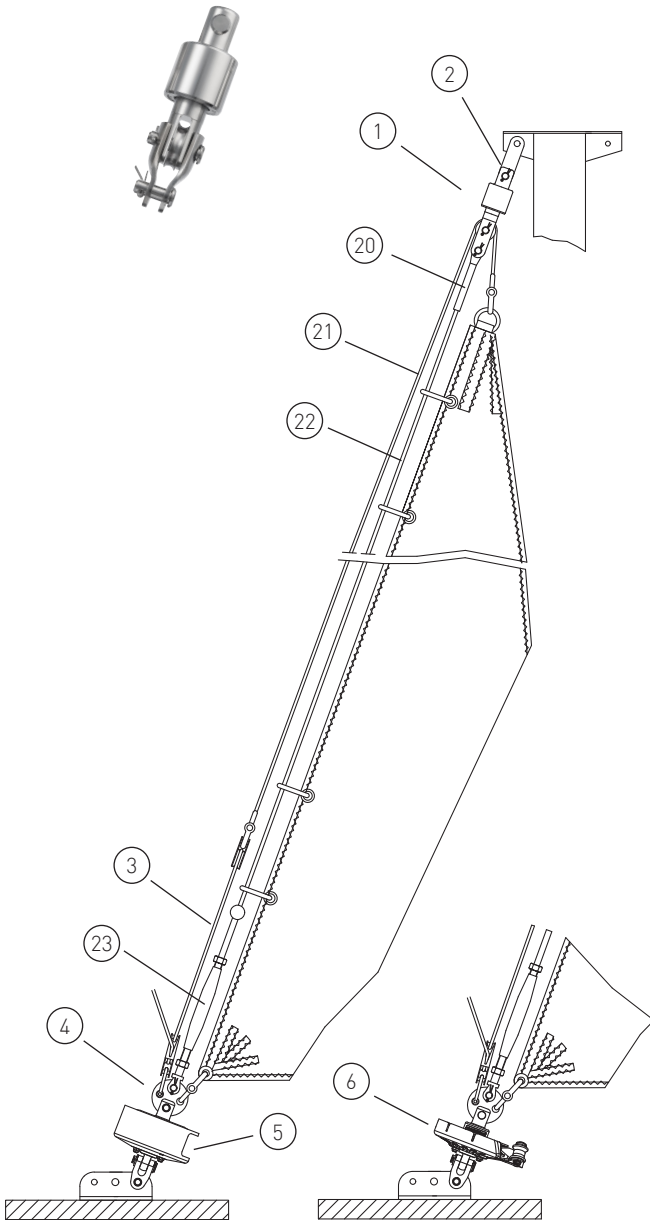

# Basisangebot

Gerne erstellen wir Ihnen ein individuelles Angebot für Ihr Schiff

Max. Segelfläche: 50 m<sup>2</sup>  
 Max. Schiffsgewicht: 6 t  
 Max. Vorstag Ø: 7 / 8 mm  
 Max. Vorstagslänge: 12 m

|   | Artikel Nr.   | Preis |
|---|---|-------|
| 1 | Wirbel mit Drahtseilrolle WS IV                       | --    |
| 2 | Lasche 75 mm (alternativ Gabel oder Toggle) L75-30-10 | --    |
| 3 | Talje (4-fach, 8mm Leine) T4F                         | --    |
| 4 | Vierlochscheibe 17/5                                  | --    |
| 5 | Fockroller Classic (Trommel) F IV                     | --    |
| 6 | Fockroller Endlos FE IV                               | --    |