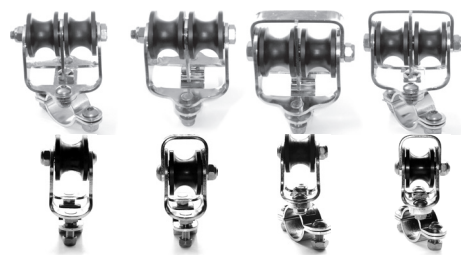

Richtpreis inkl. 19% MwSt.		
mit Fockroller Trommel - F II	--	868 EUR
mit Fockroller Endlos - FE II	--	892 EUR

Der Richtpreis gilt für o.a. Einzelteile ab Werk Markdorf (EXW). Ohne Montage, Leine, Leinenführung, Vorstag, Konfektionieren, Pütting, Verlängerungen, Verpackung, weiteres Zubehör. Gerne erstellen wir für Sie ein individuelles Angebot.

20 Augterminal		
21 Fall		
22 Drahtvorstag		
23 Wantenspanner		

Abbildung zeigt Baugröße II

Zubehör / Leinenführung / Vorstag

Endlosleine gespleißt Hinweis: Weitere Längen bzw. individuelle Anfertigung auf Anfrage

	Artikel Nr.	Preis inkl. 19 % MwSt.
Ø 6 mm / Länge 2 x 4 m (Farbe: dunkelblau)	LE-D6-L8	63,46 EUR
Ø 6 mm / Länge 2 x 5 m (Farbe: dunkelblau)	LE-D6-L10	71,97 EUR
Ø 8 mm / Länge 2 x 6 m (Farbe: dunkelblau)	LE-D8-L12	90,12 EUR
Ø 8 mm / Länge 2 x 8 m (Farbe: dunkelblau)	LE-D8-L16	99,92 EUR
Ø 10 mm / Länge 2 x 9 m (Farbe: dunkelblau)	LE-D10-L18	121,45 EUR
Ø 10 mm / Länge 2 x 10 m (Farbe: dunkelblau)	LE-D10-L20	135,67 EUR

Bedieneleine Fockroller Classic

Ø 4 mm / Länge 10 m (Farbe: dunkelblau)	L-D4-L10	8,85 EUR
Ø 6 mm / Länge 16 m (Farbe: dunkelblau)	L-D6-L16	24,68 EUR
Ø 8 mm / Länge 22 m (Farbe: dunkelblau)	L-D8-L22	56,55 EUR
Ø 10 mm / Länge 28 m (Farbe: dunkelblau)	L-D10-L28	117,55 EUR