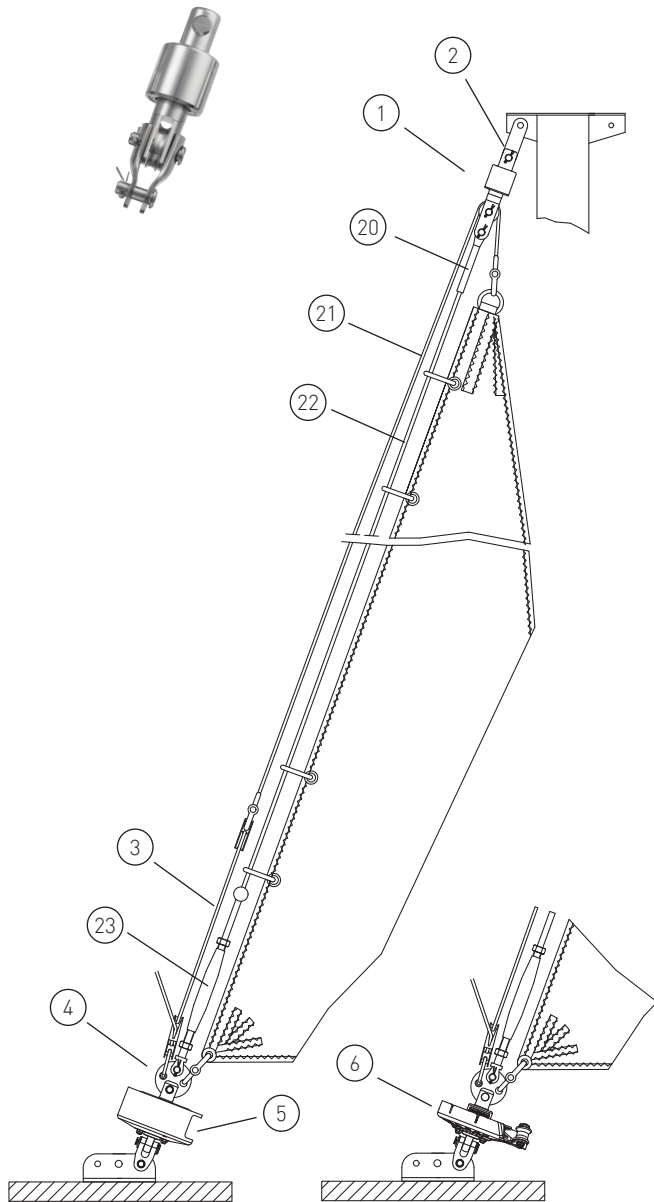

Basisangebot

Gerne erstellen wir Ihnen ein individuelles Angebot für Ihr Schiff

Max. Segelfläche: 25 m²
 Max. Schiffsgewicht: 2,5 t
 Max. Vorstag Ø: 5 mm
 Max. Vorstagslänge: 10 m

	Artikel Nr.	Preis
1 Wirbel mit Drahtseilrolle	WS II	--
2 Lasche 48 mm (alternativ Gabel oder Toggel)	L48-20-6	--
3 Talje	T3F	--
4 Vierlochscheibe	17/4	--
5 Fockroller Classic (Trommel)	F II	--
6 Fockroller Endlos	FE II	--

Richtpreis inkl. 19% MwSt.		
mit Fockroller Trommel - F II	--	868 EUR
mit Fockroller Endlos - FE II	--	892 EUR

Der Richtpreis gilt für o.a. Einzelteile ab Werk Markdorf (EXW). Ohne Montage, Leine, Leinenführung, Vorstag, Konfektionieren, Pütting, Verlängerungen, Verpackung, weiteres Zubehör. Gerne erstellen wir für Sie ein individuelles Angebot.

	Artikel Nr.	Preis inkl. 19 % MwSt.
Ø 6 mm / Länge 2 x 4 m (Farbe: dunkelblau)	LE-D6-L8	63,46 EUR
Ø 6 mm / Länge 2 x 5 m (Farbe: dunkelblau)	LE-D6-L10	71,97 EUR
Ø 8 mm / Länge 2 x 6 m (Farbe: dunkelblau)	LE-D8-L12	90,12 EUR
Ø 8 mm / Länge 2 x 8 m (Farbe: dunkelblau)	LE-D8-L16	99,92 EUR
Ø 10 mm / Länge 2 x 9 m (Farbe: dunkelblau)	LE-D10-L18	121,45 EUR
Ø 10 mm / Länge 2 x 10 m (Farbe: dunkelblau)	LE-D10-L20	135,67 EUR

Bedieneleine Fockroller Classic

Ø 4 mm / Länge 10 m (Farbe: dunkelblau)	L-D4-L10	8,85 EUR
Ø 6 mm / Länge 16 m (Farbe: dunkelblau)	L-D6-L16	24,68 EUR
Ø 8 mm / Länge 22 m (Farbe: dunkelblau)	L-D8-L22	56,55 EUR
Ø 10 mm / Länge 28 m (Farbe: dunkelblau)	L-D10-L28	117,55 EUR