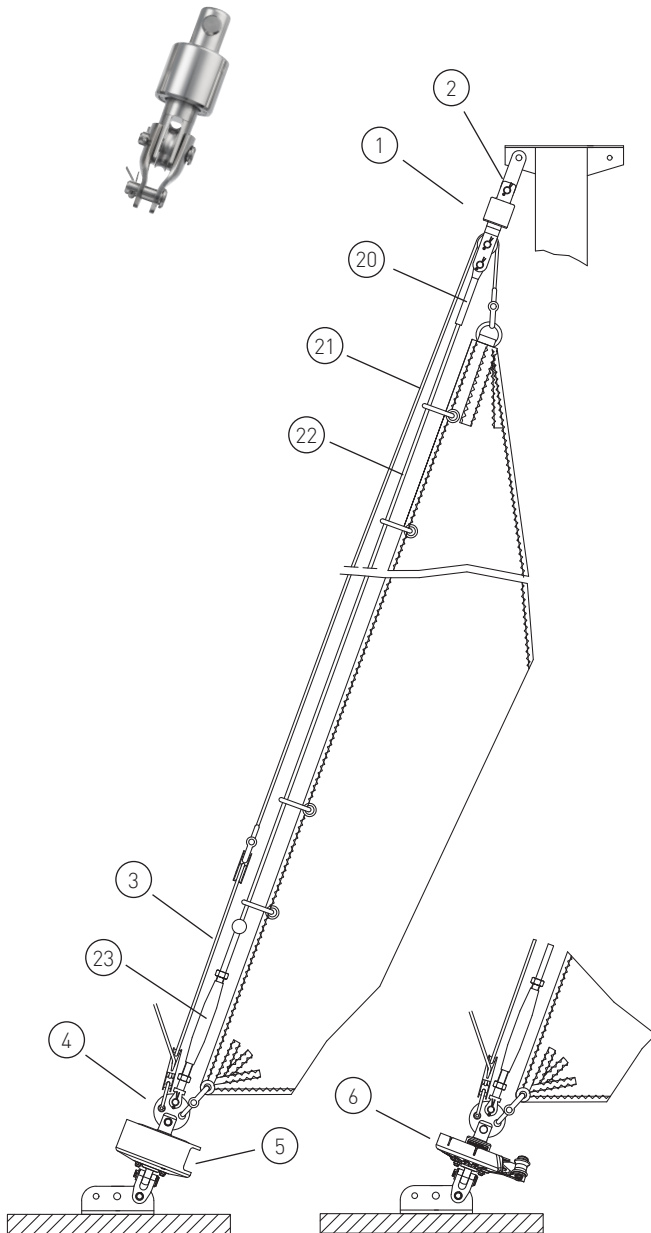

Basisangebot

Gerne erstellen wir Ihnen ein individuelles Angebot für Ihr Schiff

Max. Segelfläche: 15 m²
 Max. Schiffsgewicht: 1,5 t
 Max. Vorstag Ø: 4 mm
 Max. Vorstagslänge: 9 m

	Artikel Nr.	Preis	
1	Wirbel mit Drahtseilrolle	WS I	--
2	Lasche 34 mm (alternativ Gabel oder Toggel)	L34-20-6	--
3	Talje	T2F	--
4	Vierlochscheibe	17/2	--
5	Fockroller Classic (Trommel)	F I	--
6	Fockroller Endlos	FE I	--

Richtpreis inkl. 19% MwSt.		
mit Fockroller Trommel - F I	--	642 EUR
mit Fockroller Endlos - FE I	--	670 EUR

Der Richtpreis gilt für o.a. Einzelteile ab Werk Markdorf (EXW). Ohne Montage, Leine, Leinenführung, Vorstag, Konfektionieren, Pütting, Verlängerungen, Verpackung, weiteres Zubehör. Gerne erstellen wir für Sie ein individuelles Angebot.

	Artikel Nr.	Preis inkl. 19 % MwSt.
Ø 6 mm / Länge 2 x 4 m (Farbe: dunkelblau)	LE-D6-L8	63,46 EUR
Ø 6 mm / Länge 2 x 5 m (Farbe: dunkelblau)	LE-D6-L10	71,97 EUR
Ø 8 mm / Länge 2 x 6 m (Farbe: dunkelblau)	LE-D8-L12	90,12 EUR
Ø 8 mm / Länge 2 x 8 m (Farbe: dunkelblau)	LE-D8-L16	99,92 EUR
Ø 10 mm / Länge 2 x 9 m (Farbe: dunkelblau)	LE-D10-L18	121,45 EUR
Ø 10 mm / Länge 2 x 10 m (Farbe: dunkelblau)	LE-D10-L20	135,67 EUR

Bedieneleine Fockroller Classic

Ø 4 mm / Länge 10 m (Farbe: dunkelblau)	L-D4-L10	8,85 EUR
Ø 6 mm / Länge 16 m (Farbe: dunkelblau)	L-D6-L16	24,68 EUR
Ø 8 mm / Länge 22 m (Farbe: dunkelblau)	L-D8-L22	56,55 EUR
Ø 10 mm / Länge 28 m (Farbe: dunkelblau)	L-D10-L28	117,55 EUR