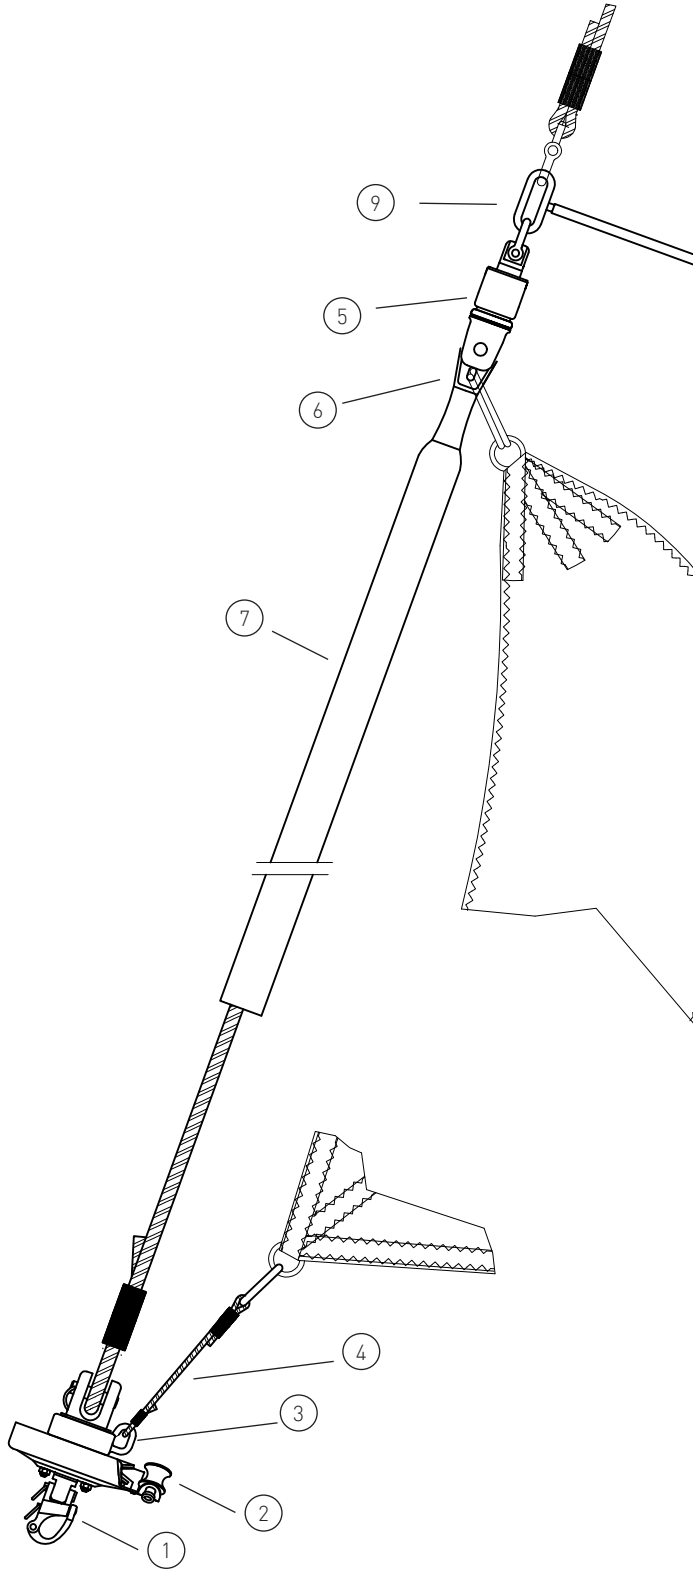

Basisangebot

Gerne erstellen wir Ihnen ein individuelles Angebot für Ihr Schiff

Gennaker Rollsystem

Max. Segelfläche: 200 m²
 Max. Länge AT-Leine: 25 m

	A2-114-4	A2-124-4		
	Artikel Nr.	Artikel Nr.	Preis	
2	Fockroller Endlos Performance	FE V-P	FE V-L	--
3	Halswirbel	42/107 VST	42/107 VST	--
4	Halsstropp (Leine + Schlauch)	42/47	42/47	--
5	Fallwirbel Performance	FAW V-P	FAW V-P	--
6	Kauschen	42/117	42/117	--
7	25 meter Torsionsarme Leine mit Anti Twist Ummantelung	2117-1	2117-1	--
8	Pressling	AL-P17	AL-P17	--
9	Kettenglied mit Anschlag	42/48	42/48	--
10	Konfektionierung	K1,0	K1,0	--
Richtpreis inkl. 19% MwSt.				
	Performance Serie (VA)	--	--	4.640 EUR
	Competition Serie (AL)	--	--	4.640 EUR

Der Richtpreis gilt für o.a. Einzelteile ab Werk Markdorf (EXW). Ohne Montage, Leine, Leinenführung, Pütting, Verlängerungen, Verpackung, weiteres Zubehör. Gerne erstellen wir für Sie ein individuelles Angebot.