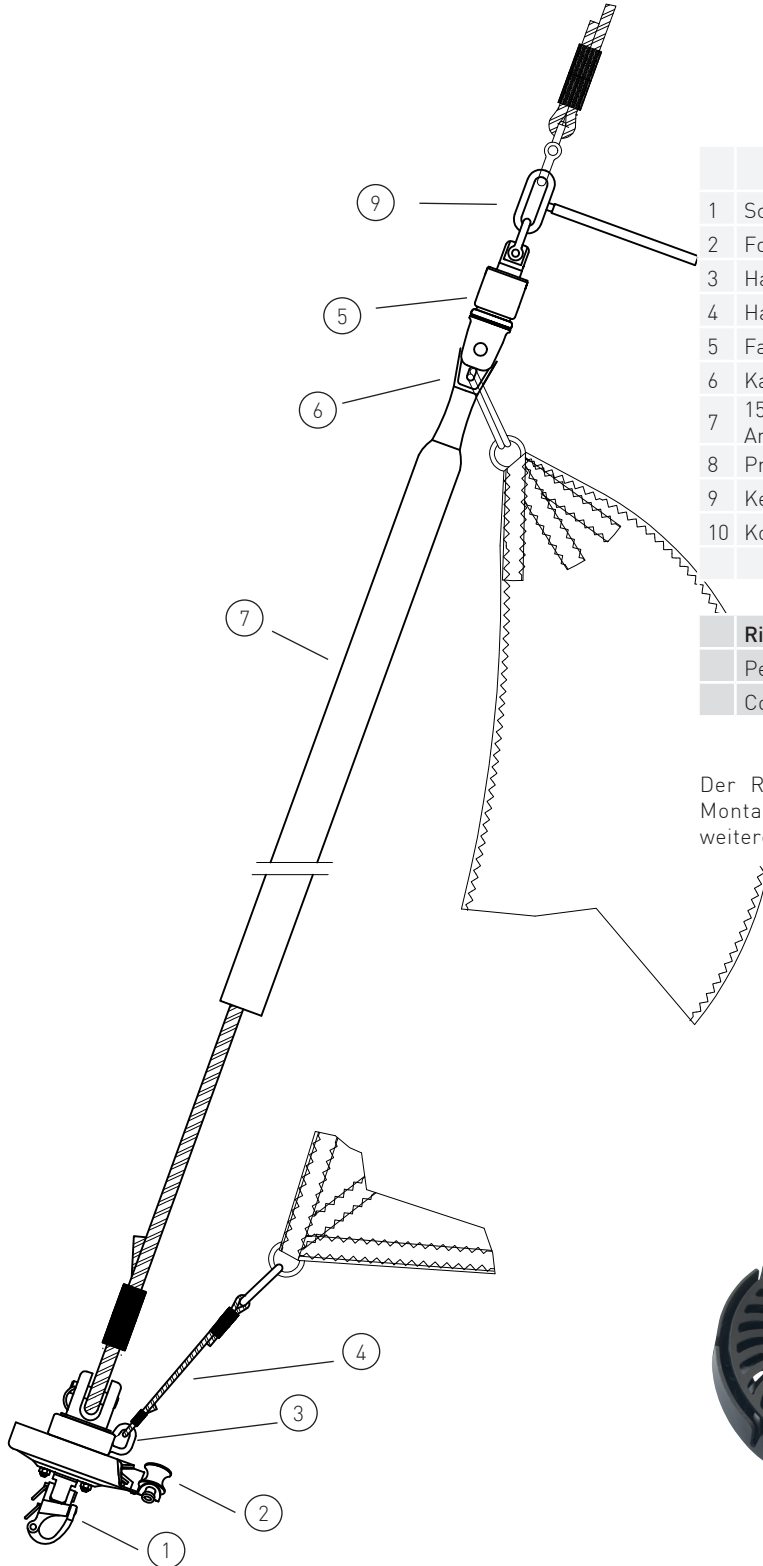

## Gennaker Rollsystem

Max. Segelfläche: 100 m<sup>2</sup>  
 Max. Länge AT-Leine: 15 m

|                                   |  | A2-114-3    | A2-124-3    |           |
|-----------------------------------|--|-------------|-------------|-----------|
|                                   |  | Artikel Nr. | Artikel Nr. | Preis     |
| 1                                 | Schnappschäkel Wichard                                 | 5998-6      | 5998-6      | --        |
| 2                                 | Fockroller Endlos Performance                          | FE III-P    | FE III-L    | --        |
| 3                                 | Halswirbel   | 42/100 VST  | 42/100 VST  | --        |
| 4                                 | Halsstropp (Leine + Schlauch)                          | 42/47       | 42/47       | --        |
| 5                                 | Fallwirbel Performance                                 | FAW III-P   | FAW III-P   | --        |
| 6                                 | Kauschen   | 42/220-3    | 42/220-3    | --        |
| 7                                 | 15 meter Torsionsarme Leine mit Anti Twist Ummantelung | 2113-1      | 2113-1      | --        |
| 8                                 | Pressling  | AL-P13      | AL-P13      | --        |
| 9                                 | Kettenglied mit Anschlag                               | 42/39       | 42/39       | --        |
| 10                                | Konfektionierung                                       | K0,5        | K0,5        | --        |
| <b>Richtpreis inkl. 19% MwSt.</b> |  |             |             |           |
|                                   | Performance Serie (VA)                                 | --          | --          | 2.495 EUR |
|                                   | Competition Serie (AL)                                 | --          | --          | 2.495 EUR |