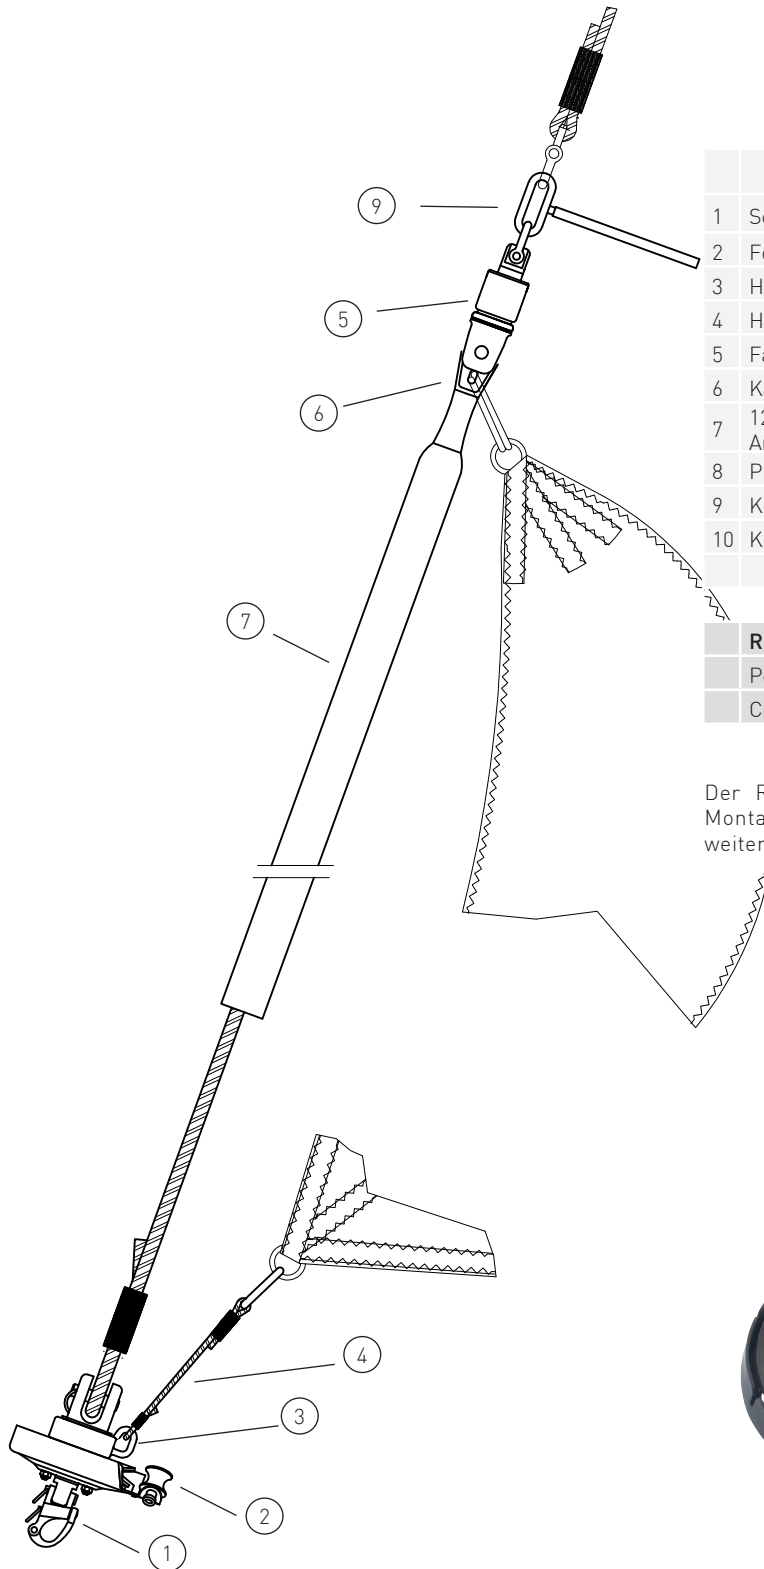

Basisangebot

Gerne erstellen wir Ihnen ein individuelles Angebot für Ihr Schiff

Gennaker Rollsystem

Max. Segelfläche: 70 m²

Max. Länge AT-Leine: 12 m

	A2-114-2	A2-124-2		
	Artikel Nr.	Artikel Nr.	Preis	
1	Schnappschäkel Wichard	5979-6	5979-6	--
2	Fockroller Endlos Performance	FE II-P	FE II-L	--
3	Halswirbel	42/105 VST	42/105 VST	--
4	Halsstropp (Leine + Schlauch)	42/47	42/47	--
5	Fallwirbel Performance	FAW II-P	FAW II-P	--
6	Kauschen	42/220-2	42/220-2	--
7	12 meter Torsionsarme Leine mit Anti Twist Ummantelung	2111-1	2111-1	--
8	Pressling	AL-P11	AL-P11	--
9	Kettenglied mit Anschlag	42/37	42/37	--
10	Konfektionierung	K0,5	K0,5	--

Richtpreis inkl. 19% MwSt.			
Performance Serie (VA)	--	--	1.851 EUR
Competition Serie (AL)	--	--	1.851 EUR

Der Richtpreis gilt für o.a. Einzelteile ab Werk Markdorf (EXW). Ohne Montage, Leine, Leinenführung, Pütting, Verlängerungen, Verpackung, weiteres Zubehör. Gerne erstellen wir für Sie ein individuelles Angebot.