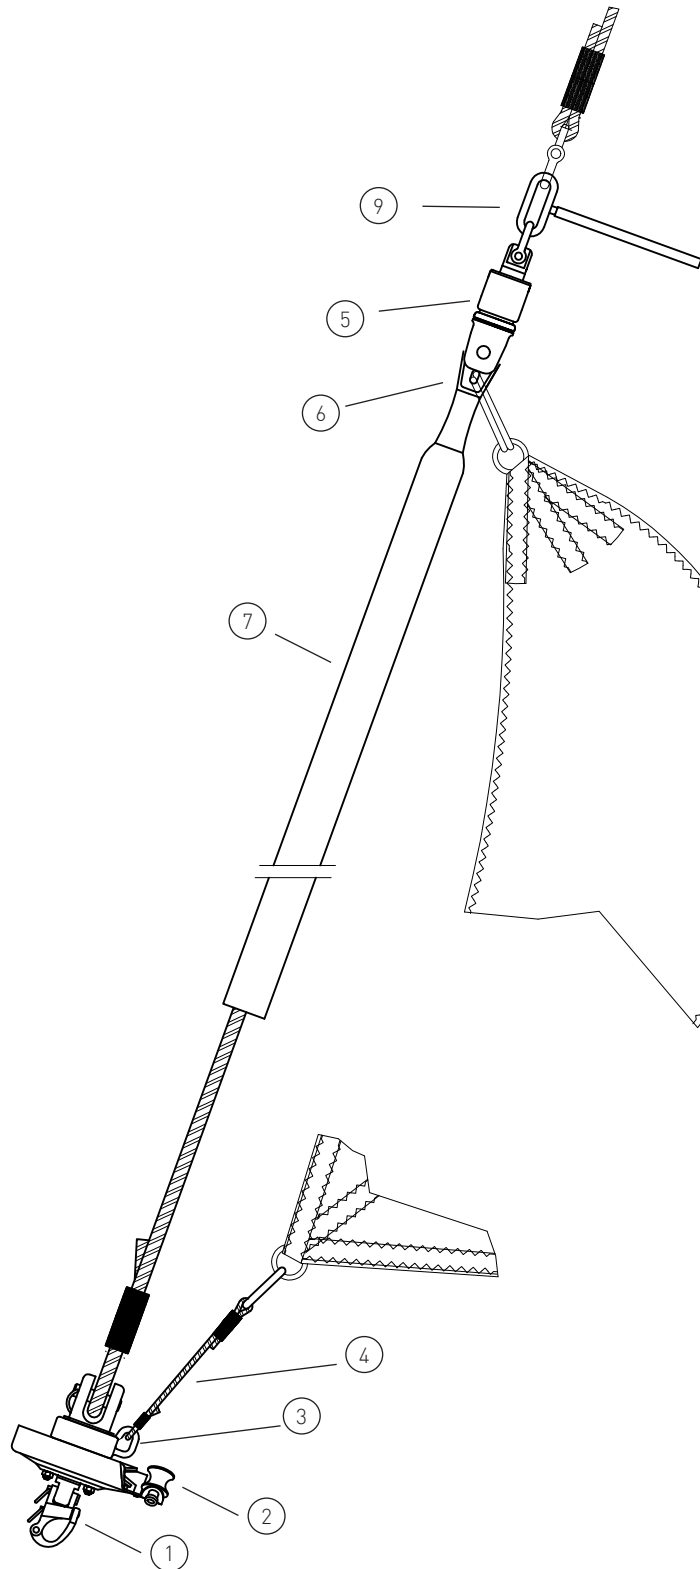

## Gennaker Rollsystem

Max. Segelfläche: 35 m<sup>2</sup>  
 Max. Länge AT-Leine: 8 m

		A2-114-2	--		
		Artikel Nr.	Artikel Nr.	Preis	
2	Fockroller Endlos Performance	FE I-P	--	--	
3	Halswirbel	42/221VST	--	--	
5	Fallwirbel Performance	FAW I-P	--	--	
6	Kauschen	42/224	--	--	
7	8 meter Torsionsarme Leine mit Anti Twist Ummantelung	2109-1	--	--	
9	Kettenglied mit Anschlag	42/37	--	--	
10	Konfektionierung	K0,5	--	--	