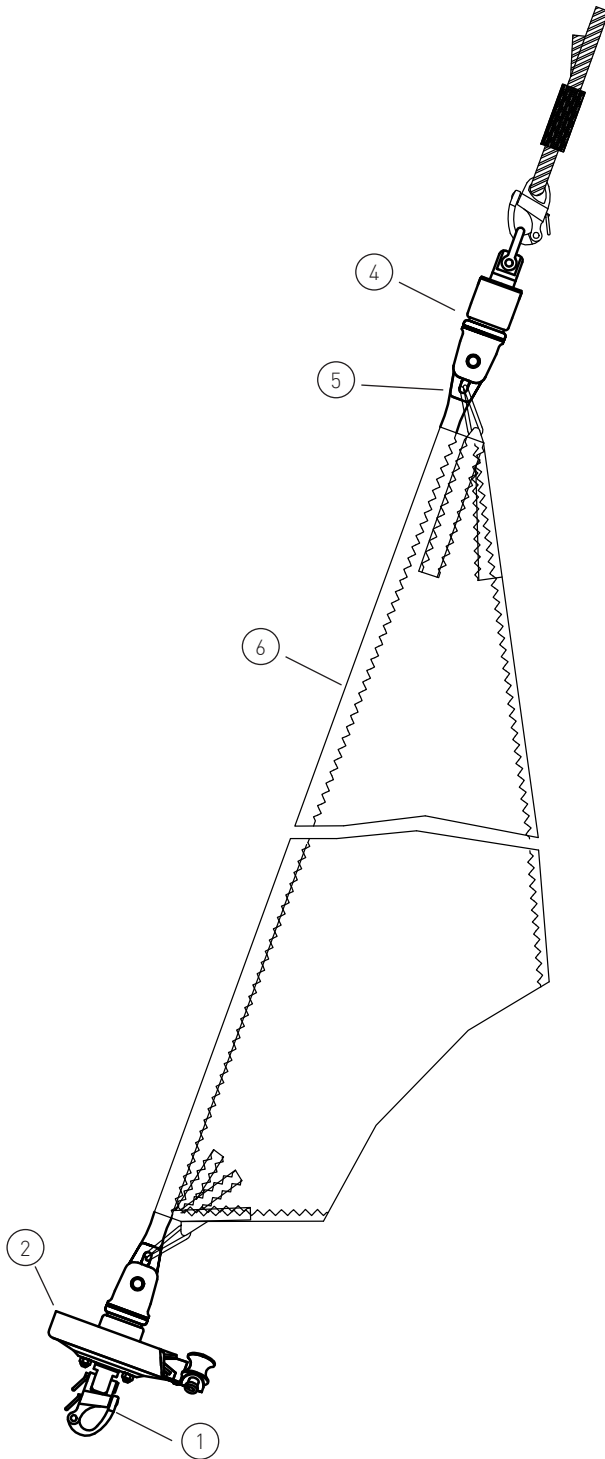

Basisangebot

Gerne erstellen wir Ihnen ein individuelles Angebot für Ihr Schiff

Code0 Rollsystem

Max. Segelfläche: 150 m²
 Max. Länge AT-Leine: 25 m

		A1-114-5	A1-124-5	
		Artikel Nr.	Artikel Nr.	Preis
2	Fockroller Endlos Performance	FE V-P	FE V-L	--
4	Fallwirbel Performance	FAW V-P	FAW V-L	--
5	Kauschen	42/117	42/117	--
6	25 meter Torsionsarme Leine	2117	2117	--
7	Pressling	AL-P17	AL-P17	
9	Konfektionierung	K1,0	K1,0	--

Richtpreis inkl. 19% MwSt.			
Performance Serie (VA)	--	--	3.673 EUR
Competition Serie (AL)	--	--	3.673 EUR

Der Richtpreis gilt für o.a. Einzelteile ab Werk Markdorf (EXW). Ohne Montage, Leine, Leinenführung, Pütting, Verlängerungen, Verpackung, weiteres Zubehör. Gerne erstellen wir für Sie ein individuelles Angebot.