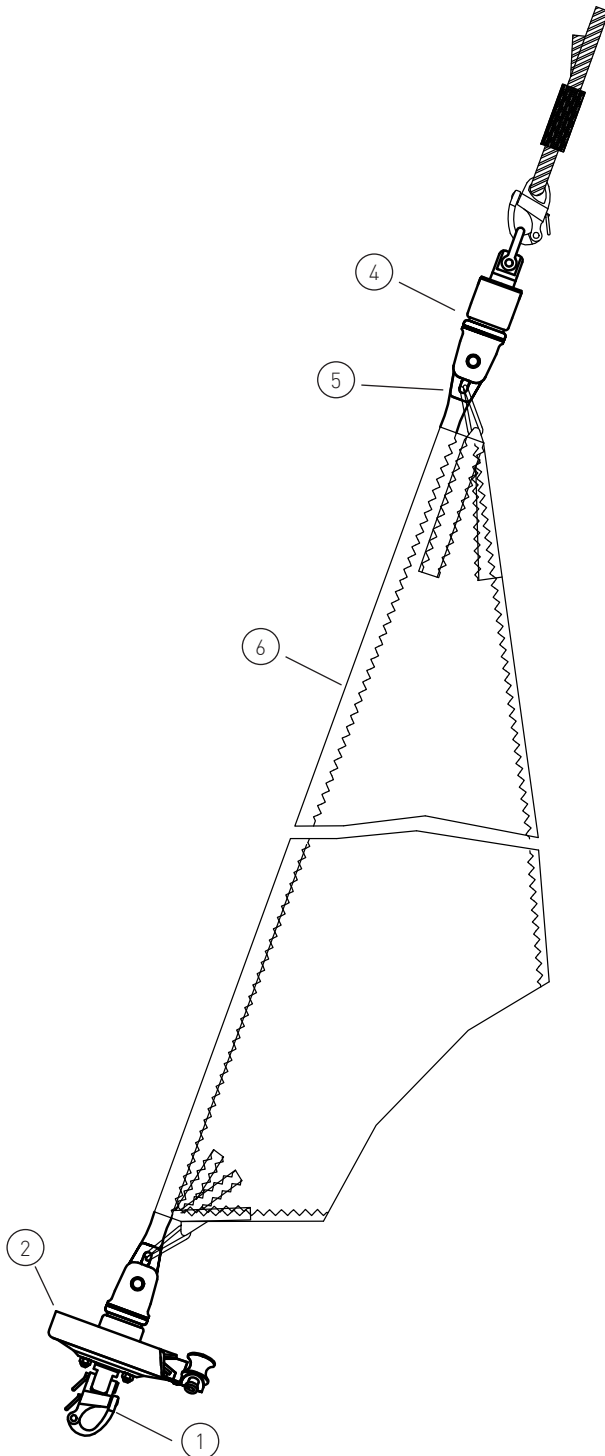

### Code0 Rollsystem

Max. Segelfläche: 100 m<sup>2</sup>  
 Max. Länge AT-Leine: 20 m

		A1-114-4	A1-124-4	
		<b>Artikel Nr.</b>	<b>Artikel Nr.</b>	<b>Preis</b>
1	Schnappschäkel Wichard	5999-6	5999-6	--
2	Fockroller Endlos Performance	FE IV-P	FE IV-L	--
4	Fallwirbel Performance	FAW IV-P	FAW IV-L	--
5	Kauschen	42/220-4	42/220-4	--
6	Pressling	AL-P15	AL-P15	
7	20 meter Torsionsarme Leine	2115	2115	--
9	Konfektionierung	K1,0	K1,0	--