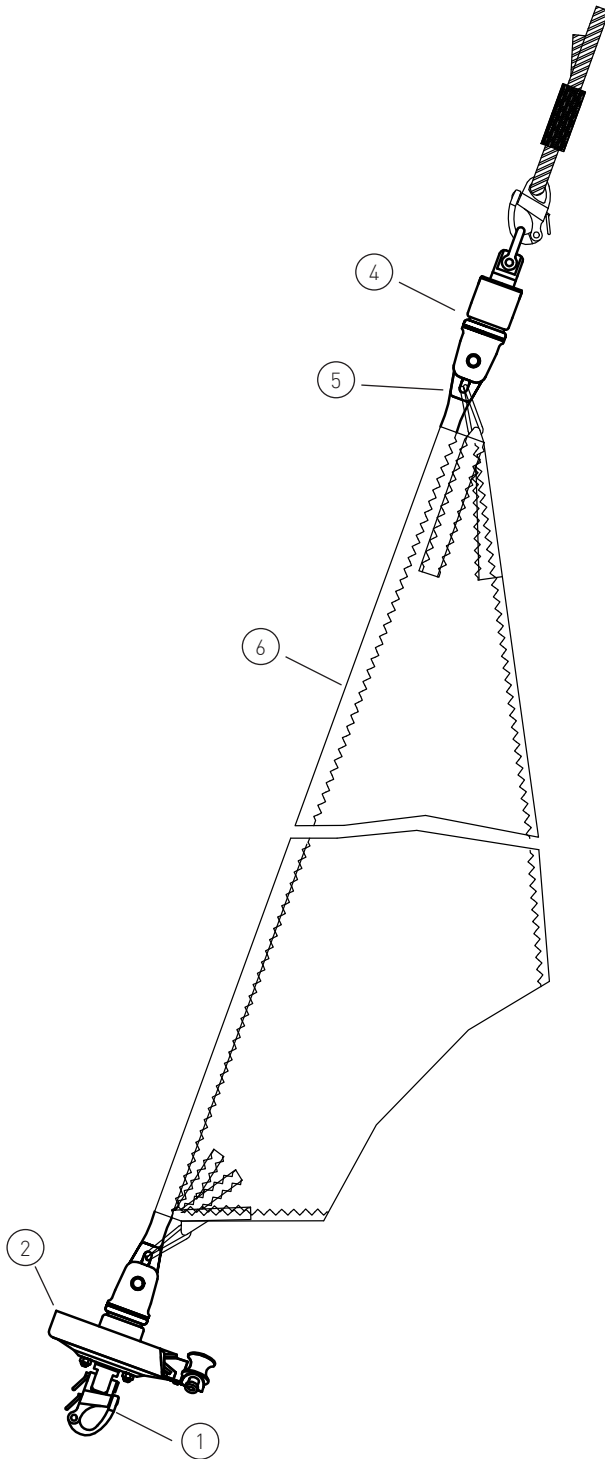

### Code0 Rollsystem

Max. Segelfläche: 70 m<sup>2</sup>  
 Max. Länge AT-Leine: 15 m

		A1-114-3	A1-124-3	
		Artikel Nr.	Artikel Nr.	Preis
1	Schnappschäkel Wichard	5998-6	5998-6	--
2	Fockroller Endlos Performance	FE III-P	FE III-L	--
4	Fallwirbel Performance	FAW III-P	FAW III-L	--
5	Kauschen	42/220-3	42/220-3	--
6	15 meter Torsionsarme Leine	2113	2113	--
7	Pressling	AL-P13	AL-P13	--
9	Konfektionierung	K0,5	K0,5	--