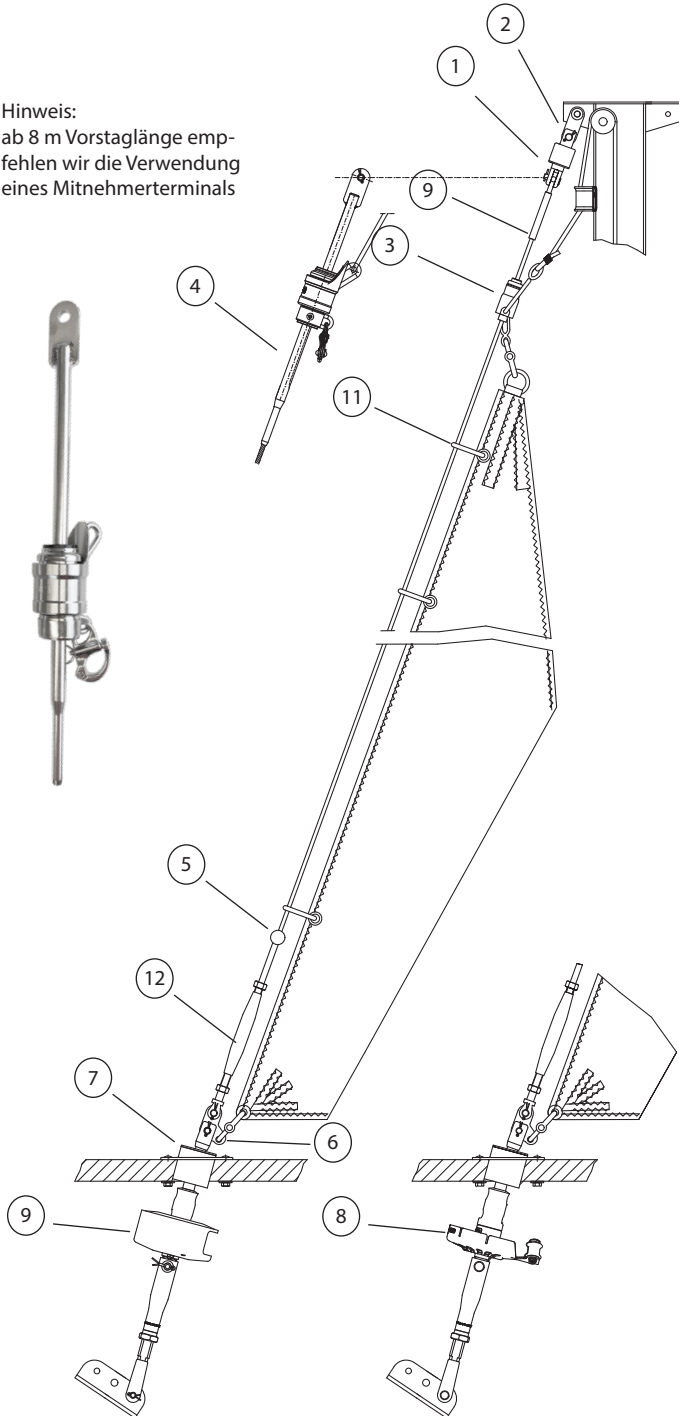

Klassenangebot

Gerne erstellen wir Ihnen ein individuelles Angebot für Ihr Schiff

C2-212-5

Segelfläche:

max. 100 m²

Schiffsgewicht:

ca. 25 t

Vorstag Ø:

10/12mm (Dyform)

Vorstagslänge:

- 17 / -22 (Rod)

ca. 22 m

Hinweis:
ab 8 m Vorstagslänge empfehlen wir die Verwendung eines Mitnehmerterminals

	Artikel Nr.	Preis
1 Stagwirbel	STW V	--
2 Lasche 75 mm	L100-40-16	--
3 Fallschlitten	FS IV-DK	--
4 Mitnehmer-Terminal (Ø 10 mm für Dyform)	37-206-10 VST	--
5 Stopperkugel	HD02839	--
6 Dreilochscheibe	18/10-V	--
7 Decksdurchführung mit Doppelkardan	DD IV	--
8 Fockroller Endlos	FE V-2	--
9 Fockroller Standart	F V-2	--

Richtpreis inkl. 19% MwSt.		
mit Fockroller F V für Dyform Ø 10 mm	--	4.304 EUR
mit Fockroller FE V für Dyform Ø 10 mm	--	4.337 EUR

Der Richtpreis gilt für o.a. Einzelteile ab Werk Markdorf (EXW). Ohne Montage, Leine, Leinenführung, Vorstag, Konfektionieren, Pütting, Verlängerungen, Verpackung, weiteres Zubehör. Gerne erstellen wir für Sie ein individuelles Angebot.

Bedieneleine Fockroller Classic

Ø 4 mm / Länge 10 m (Farbe: dunkelblau)	L-D4-L10	8,85 EUR
Ø 6 mm / Länge 16 m (Farbe: dunkelblau)	L-D6-L16	24,68 EUR
Ø 8 mm / Länge 22 m (Farbe: dunkelblau)	L-D8-L22	56,55 EUR
Ø 10 mm / Länge 28 m (Farbe: dunkelblau)	L-D10-L28	117,55 EUR