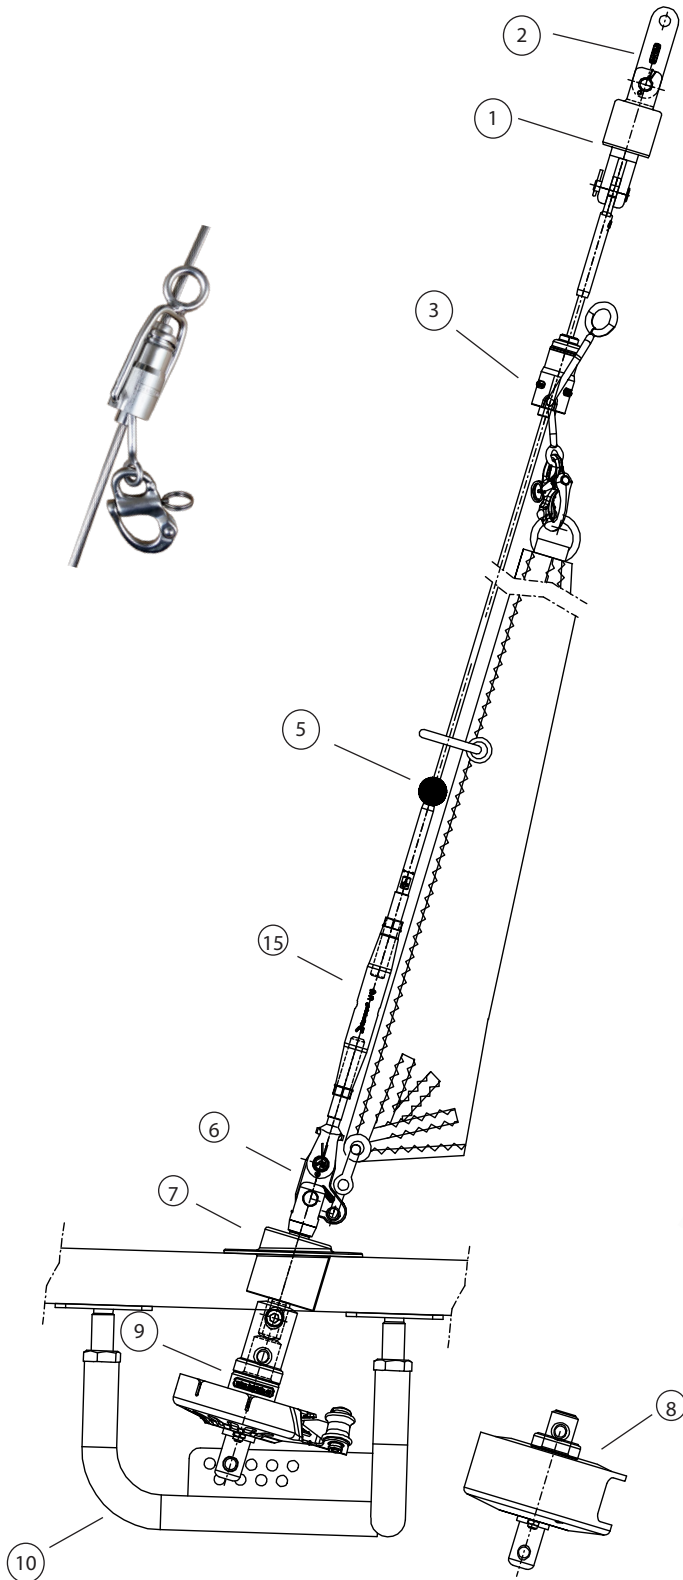

# Klassenangebot

Gerne erstellen wir Ihnen ein individuelles Angebot für Ihr Schiff

C1-211-2  
C1-212-2

Segelfläche: 19 m<sup>2</sup>  
 Schiffsgewicht: 1,7 t  
 Vorstag Ø: 5 mm  
 Vorstagslänge: 9 m

	Artikel Nr.	Preis	
1	Stagwirbel	STW I	--
2	Lasche gebogen, Länge 68 mm	08/9	--
3	Fallschlitten	FS I	--
4	Stopperkugel	SS2535S	---
5	Dreilochscheibe	18/9-S	--
6	Decksdurchführung mit Doppelkardan	DD I	--
7	Fockroller Trommel	F II-2	--
8	Fockroller Endlos	FE II-2	--
15	Pütting Dreifuß	28/4	--

Richtpreis inkl. 19% MwSt.		
mit Fockroller Endlos - FE II-2	--	1.939 EUR

Der Richtpreis gilt für o.a. Einzelteile ab Werk Markdorf (EXW). Ohne Montage, Leine, Leinenführung, Vorstag, Konfektionieren, Pütting, Verlängerungen, Verpackung, weiteres Zubehör. Gerne erstellen wir für Sie ein individuelles Angebot.

## Endlosleine gespleißt Hinweis: Weitere Längen bzw. individuelle Anfertigung auf Anfrage

	Artikel Nr.	Preis inkl. 19 % MwSt.
Ø 6 mm / Länge 2 x 4 m (Farbe: dunkelblau)	LE-D6-L8	63,46 EUR
Ø 6 mm / Länge 2 x 5 m (Farbe: dunkelblau)	LE-D6-L10	71,97 EUR
Ø 8 mm / Länge 2 x 6 m (Farbe: dunkelblau)	LE-D8-L12	90,12 EUR
Ø 8 mm / Länge 2 x 8 m (Farbe: dunkelblau)	LE-D8-L16	99,92 EUR
Ø 10 mm / Länge 2 x 9 m (Farbe: dunkelblau)	LE-D10-L18	121,45 EUR
Ø 10 mm / Länge 2 x 10 m (Farbe: dunkelblau)	LE-D10-L20	135,67 EUR

## Bedieneleine Fockroller Classic

Ø 4 mm / Länge 10 m (Farbe: dunkelblau)	L-D4-L10	8,85 EUR
Ø 6 mm / Länge 16 m (Farbe: dunkelblau)	L-D6-L16	24,68 EUR
Ø 8 mm / Länge 22 m (Farbe: dunkelblau)	L-D8-L22	56,55 EUR
Ø 10 mm / Länge 28 m (Farbe: dunkelblau)	L-D10-L28	117,55 EUR