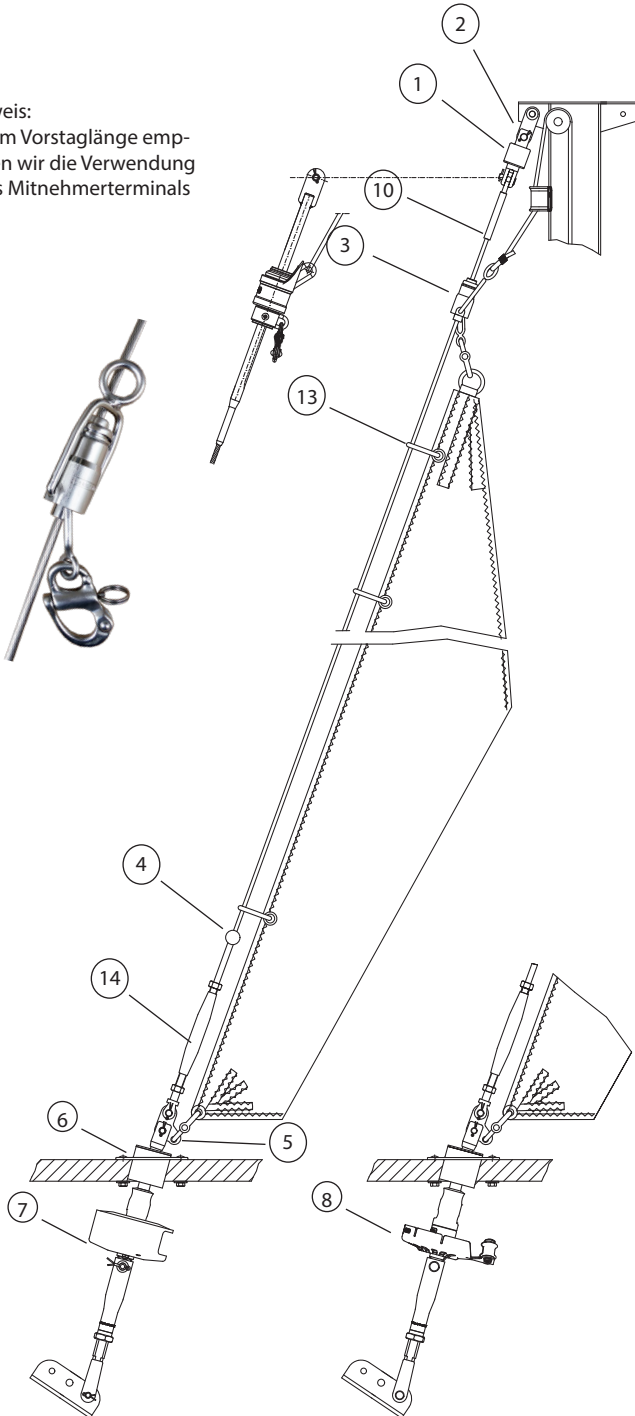

Klassenangebot

Gerne erstellen wir Ihnen ein individuelles Angebot für Ihr Schiff

C1-212-2

Segelfläche: 11,7 m²
 Schiffsgewicht: 1,7 t
 Vorstag Ø: 5 mm
 Vorstagslänge: --

Hinweis:
 ab 8 m Vorstagslänge empfehlen wir die Verwendung eines Mitnehmerterminals

	Artikel Nr.	Preis	
1	Stagwirbel	STW I	--
2	Lasche 34 mm	L34-20-6	--
3	Fallschlitten	FS I	--
4	Stopperkugel	SS2535S	--
5	Dreilochscheibe	18/9-S	--
6	Decksdurchführung mit Doppelkardan	DD I	--
7	Fockroller Standard	F II-2	--
8	Fockroller Endlos	FE II-2	--

Richtpreis inkl. 19% MwSt.		
mit Fockroller Endlos - FE II-2	--	1.669 EUR

Der Richtpreis gilt für o.a. Einzelteile ab Werk Markdorf (EXW). Ohne Montage, Leine, Leinenführung, Vorstag, Konfektionieren, Pütting, Verlängerungen, Verpackung, weiteres Zubehör. Gerne erstellen wir für Sie ein individuelles Angebot.

Bedieneleine Fockroller Classic

Ø 4 mm / Länge 10 m (Farbe: dunkelblau)	L-D4-L10	8,85 EUR
Ø 6 mm / Länge 16 m (Farbe: dunkelblau)	L-D6-L16	24,68 EUR
Ø 8 mm / Länge 22 m (Farbe: dunkelblau)	L-D8-L22	56,55 EUR
Ø 10 mm / Länge 28 m (Farbe: dunkelblau)	L-D10-L28	117,55 EUR